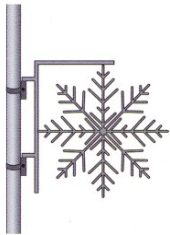

71599-933
Flexibler Montagerahmen
90 cm obere Breite
130 cm Höhe
1,5 kg

Motive mit fest verbundener Halterung / Rahmen**System P I 2**

Motiv mit Steckmontage
Auf Wände, Stangen oder Laternen
2 Halter/Haken
Typ I: Halbschellen Fassadenschellen
2 Befestigungspunkte