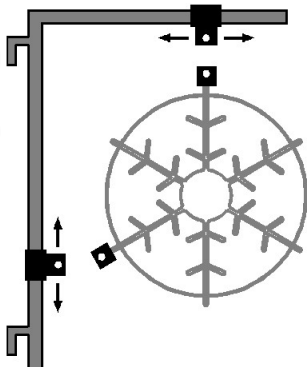

71599-052
Stern
125x125cm
7,0 kg
30,0 Watt

71599-053
Stern
125x125 cm
8,0 kg
35,0 Watt

71599-054
Stern
120 cm
7,0 kg
30,0 Watt

Diese Motive sind mit LED-Lichterketten ausgestattet mit warmweißen LED.

Als Standard-Hängemotive und auch als Motive mit einer seitlichen Halterung erhältlich.

Befestigungs-Material

71599-961
Flexibler Montagerahmen
44 cm obere Breite
60 cm Höhe
0,8 kg

71599-917
Flexibler Montagerahmen
55 cm obere Breite
90 cm Höhe
1,0 kg

71599-933
Flexibler Montagerahmen
90 cm obere Breite
130 cm Höhe
1,5 kg