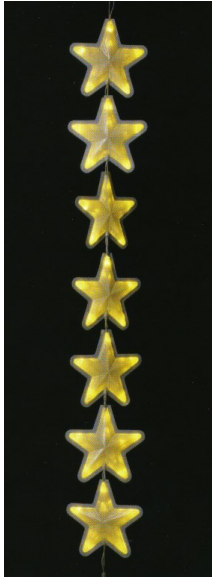

**Artikel: 71599-490**

Girlande
Durchm. 14-45 cm
Länge 270 cm
9,75 kg
360 LED
21 Watt
618 Tipps

Artikel: 71555-011 (Länge 1,50 m)
Anschlussleitung mit Schukostecker LED Produkte
Kabelfarbe Schwarz

LED Sternen-Kette komplett mit Anschluss-Schnell-Verbinder