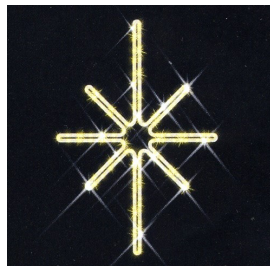

LED

Eisball 3 D
40 cm / 3,0 kg
15 Watt

71599-056

LED

71599-055

LED

Motive komplett mit Anschluss-Schnell-Verbinder

Stern
45 cm / 1,0 kg
3 Watt

71599-018 **LED**71599-019 **LED**

Astero
65 cm / 1,0 kg
4,5 Watt

71599-033 **LED**71599-032 **LED**

Flocke
Auch mit Halterung
für Seitenmontage

71599-036 **LED**85 cm / 2,5 kg
21 Watt71599-037 **LED**105 cm / 3,0 kg
27 Watt

Schneeflocke
Auch mit Halterung
für Seitenmontage

71599-040 **LED**85 cm / 2,5 kg
19 Watt71599-041 **LED**105 cm / 3,0 kg
27 Watt

Flocke
Auch mit Halterung
für Seitenmontage

71599-046 **LED**63 cm / 3,0 kg
16 Watt