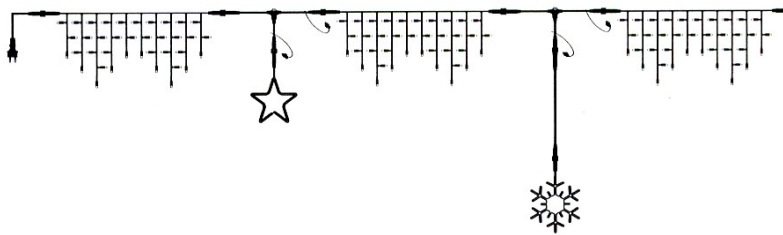

All-Wetter Schnell-Verbindungs-System / IP 67

Gruppe: 71.55.00

 ↓
230 V
 ↑
Installieren, aber wie?

- Für alle Probleme bei der Dekoration und Installation gibt es Lösungen
- Manchmal jedoch sind die Zeit oder die Kenntnisse nicht da um kurzfristig zu den gegebenen Problemen eine schnelle oder einfache Lösung zu schaffen
- Hier soll Ihnen unser folgendes Angebot helfen
- Für viele der angebotenen Produkte bei den Lichterketten, Lichtschläuchen und auch für LED-Produkte lässt sich dieses System anwenden
- Für kleinere Dekorationen, größere Objekte können die Materialien helfen Probleme zu lösen
- Wesentlicher Vorteil bei diesem Verbindungssystem sind die Vielfalt der Produkte und die Ausstattung dieser mit bereits vorhandenen Schraubkupplungen
- Die Installation ist relativ einfach
- Es werden lediglich die Verbindungen gekoppelt, bzw. verschraubt
- Ein Abisolieren von Kabeln ist nicht nötig
- Informieren Sie sich bitte hier über die Möglichkeiten oder fragen Sie uns.

- Anschluss-Leistungen und Verlängerungen
- Einfache Handhabung
- Kein abisolieren und kein verdrahten
- Verbindungen werden lediglich verschraubt
- Schnelle Verlegung und Installation
- Einfacher Abbau
- Koppelbar mit fast allen Produkten wie Lichterketten, Vorhängen, Eiszapfenketten, Lichtbusch, Motiven usw.
- Koppelbar mit fast allen LED-Produkten mit entsprechendem Verbindungssystem

Verbindung
mit Motiven und Eiszapfenketten
LED-Eiszapfen

Verbindung
mit Motiven und/oder Lichterkette
LED-Lichterkette

Verbindung
mit Lichterketten und
E27/B22 Anschluss-Stücken
LED-Lichterketten

3 D Motive komplett mit Anschluss-Schnell-Verbinder