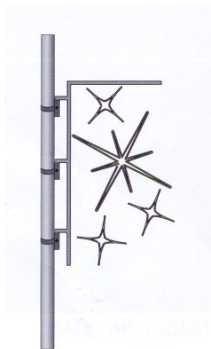

Montagematerial

Gruppe: 71.55.99

Befestigungsmöglichkeiten
für Motive

Nähere Daten bitte anfragen

Flexible Montagerahmen

71599-961
Flexibler Montagerahmen
44 cm obere Breite
60 cm Höhe
0,8 kg

71599-917
Flexibler Montagerahmen
55 cm obere Breite
90 cm Höhe
1,0 kg

71599-933
Flexibler Montagerahmen
90 cm obere Breite
130 cm Höhe
1,5 kg

Motive mit fest verbundener Halterung / Rahmen**System P I 2**

Motiv mit Steckmontage
Auf Wände, Stangen oder Laternen
2 Halter/Haken
Typ I: Halbschellen Fassadenschellen
2 Befestigungspunkte

**System P I 3**

Motiv mit Steckmontage
Auf Wände, Stangen oder Laternen
3 Halter/Haken
Typ I: Halbschellen Fassadenschellen
3 Befestigungspunkte

**System P I 4**

Motiv mit Steckmontage
Auf Wände, Stangen oder Laternen
4 Halter/Haken
Typ I: Halbschellen Fassadenschellen