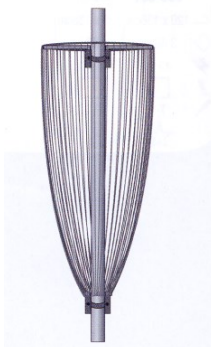

System P I 4

Motiv mit Steckmontage
Auf Wände, Stangen oder Laternen
4 Halter/Haken
Typ I: Halbschellen Fassadenschellen