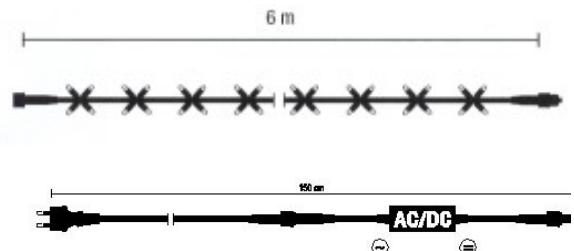

Artikel: 71555-011 (Länge 1,50 m) Kabelfarbe Schwarz

Artikel: 71555-012(Länge 1,50 m) Kabelfarbe Weiss

Ist nicht mit bei der Kette.
Bitte extra bestellen falls erforderlich.