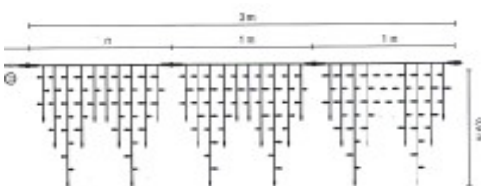

2 Serien x 57 LED
= 114 LED

3 Serien x 57 LED
= 171 LED

Artikel: 71555-011 (Länge 1,50 m) Kabelfarbe Schwarz

Artikel: 71555-012 (Länge 1,50 m) Kabelfarbe Weiss