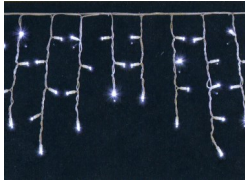

LED - Eisketten Vorhänge 230 Volt Außen

Gruppe: 20.72.00

LED WW

IP 67

Aussen-
Betrieb

230 V

LED - Eisketten Vorhänge 230 Volt / Außenanwendung

3 Meter Breite
114-171 LED
Koppelbar

Aussen