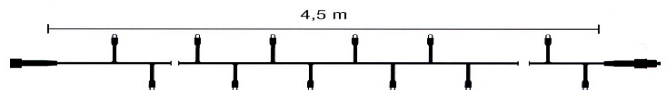

Koppelbare LED - Lichterketten 230 V / Außen	Gruppe: 20.57.00

LED	WW

Ohne Netzkabel

IP 67

Außen-Betrieb

230 V

LED Lichterkette 230 Volt - Kabelfarbe Schwarz

LED mit brillanter Lichtwirkung / Klare Kappe

Ketten mit 90 LED

Koppelbar zu max. 44 Ketten mit einer Zuleitung

Art-Nr.	Art-Bezeichnung
30579-237	4,5 M LED Lichterkette 230 V / (1x4,5 m) 90 weisse LED Schwarzes Kabel
30579-238	4,5 M LED Lichterkette 230 V / (1x4,5 m) 90 warm-weisse LED Schwarzes Kabel
71555-011	LED Anschluss-Leitung 1,8 M / Schwarz

Mitwachsende Lichterkette

Bei einer Installation von Lichterketten, die das ganze Jahr über an Bäumen oder Gewächsen befestigt bleiben sollen kommt es immer wieder vor, dass die Ketten reißen sobald der Baum wächst.

Diese Kette wächst mit.
Im Falle der Dehnung gibt die Kette an Sollbruchstellen zusätzliche Längen an Kabel frei. Die Kette bleibt in Takt.

Länge Meter	Anzahl LED	Koppelbar zu max.	Lampen Abstand	Serie zu	Volt Größe	Watt Kette
4,5	90	44 Ketten	5 cm	1 x 4,5 m	230 V	7 W

Technische Information

- 230 Volt - 7 Watt
- Gummikabel
- Kein Trafo notwendig
- Außenbetrieb
- Koppelbar / Austauschbar
- IP 67 / Außenbetrieb

Artikel: 71555-011 (Länge 1,50 m)
Anschlussleitung mit Schuko-stecker

Ist nicht mit bei der Kette.
Bitte extra bestellen falls erforderlich.