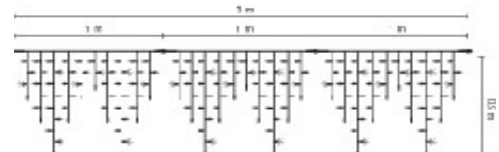

3 Segmente x 1 Meter / Höhe 0,9 Meter

Artikel: 71555-011 (Länge 1,50 m) Kabelfarbe Schwarz

Artikel: 71555-012 (Länge 1,50 m) Kabelfarbe Weiss