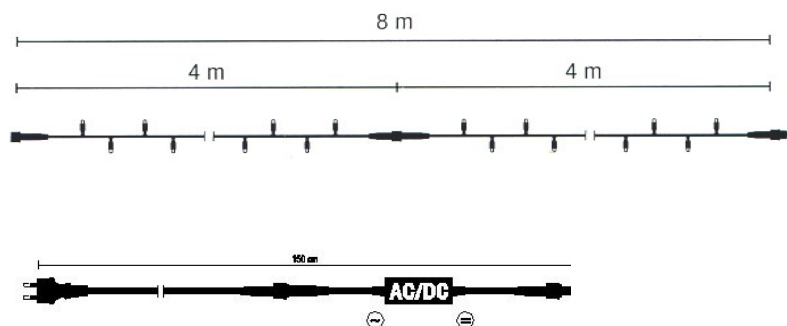

Koppelbare LED - Lichterketten 230 V / Außen

Gruppe: 20.57.04

LED WW

IP 67

Aussen-
Betrieb

230 V
↓
↑

LED-Lichterketten 230 Volt für Außenanwendung

LED mit brillanter Lichtwirkung / Klare Kappe
Ketten mit 8 Meter Länge und 160 LED
Ohne Netzkabel - koppelbar zu max. 25 Ketten

8 Meter
160 LED

Kleiner LED-
Abstand

Koppelbar
14 Watt
Aussen

Ohne Netzkabel

Art-Nr.	Art-Bezeichnung
30571-369	LED-Lichterketten weiße LED / schwarzes Kabel
30571-368	LED-Lichterkette warm-weiße LED / schwarzes Kabel
30571-409	LED-Lichterketten weiße LED / weißes Kabel
30571-408	LED-Lichterketten warm-weiße LED / weißes Kabel
30571-410	LED-Lichterketten blaue LED / weißes Kabel
30571-411	LED-Lichterketten rote LED / weißes Kabel
30571-412	LED-Lichterketten grüne LED / weißes Kabel
71555-011	LED Anschluss-Leitung 1,8 M / Schwarz
71555-012	LED Anschluss-Leitung 1,8 M / Weiss

Technische Information

- 230 Volt
- Gummikabel
- Kein Trafo notwendig
- Außenbetrieb
- 2 Segmente zu je 4 Meter
- 80 LED je 4 Meter
- 14 Watt je Kette / je 8 Meter
- Koppelbar zu 25 Ketten mit einer Zuleitung

Artikel: 71555-011 (Länge 1,50 m) Kabelfarbe Schwarz

Artikel: 71555-012 (Länge 1,50 m) Kabelfarbe Weiss

Ist nicht mit bei der Kette.
Bitte extra bestellen falls erforderlich.