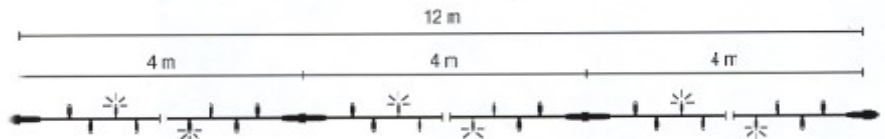

Technische Information

- 230 Volt
- Gummikabel
- Kein Trafo notwendig
- Außenbetrieb
- 3 Segmente zu je 4 Meter
- 120 LED / je Segment 40 LED
- 10,5 Watt je Kette / je 12 Meter
- Ohne Zuleitung
- Koppelbar zu 16 Ketten mit einer Zuleitung