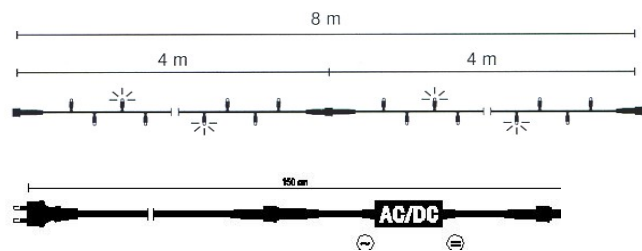

Koppelbare LED - Lichterketten 230 V / Außen

Gruppe: 20.57.05

LED WW

IP 67

Aussen-
Betrieb

230 V

LED-Lichterketten 230 Volt für Außenanwendung

Einzelne LED mit unregelmäßigem Blinken
LED mit brillanter Lichtwirkung / Klare Kappe
Ketten mit 8 Meter Länge und 160 LED

8 Meter
160 LED
Koppelbar
FLASH
Aussen

Art-Nr.   **Art-Bezeichnung**
30571-403   160 weiße LED / weiße Flash LED / weißes Kabel

Ohne Netzkabel

Flashing Effekt

- Die Kette besteht aus 2 Segmenten zu je 4 Meter
- In jedem Segment sind 5 LED die einen Flash-Effekt haben
- Das bedeutet das diese LED unregelmäßig langsam blinken
- Dabei benötigt man keine zusätzliche Geräte wie z.B. Controller
- Der langsame Blinkeneffekt wird durch das LED selber ausgelöst

Technische Information

- 230 Volt
- Gummikabel
- Kein Trafo notwendig
- Außenbetrieb
- 2 Segmente zu je 4 Meter
- 160 LED / je Segment 80 LED
- 14 Watt je Kette / je 8 Meter
- Ohne Zuleitung
- Koppelbar zu 25 Ketten mit einer Zuleitung

Artikel: 71555-011 (Länge 1,50 m) Kabelfarbe Schwarz
Artikel: 71555-012(Länge 1,50 m) Kabelfarbe Weiss

Ist nicht mit bei der Kette.
Bitte extra bestellen falls erforderlich.