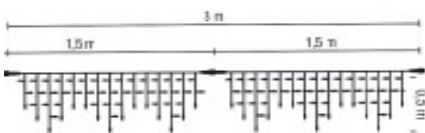

Technische Information

- Hohe Lebensdauer
- Langlebige Leuchtmittel
- Hochwertige Gummiausführung
- Geringer Stromverbrauch
- Kein Trafo erforderlich
- Weißes oder schwarzes Gummikabel
- Koppelbar / Verlängerbar

Art.-Nr. 3072X-	Breite	Höhe	Serien Länge	Serien zu LED	LED-Gesamt Abstrahlwinkel	Koppelbar zu max.	Watt	Kabel Farbe
348/390/342	3 m	50 cm	1,5 m	2 je 57	114 / 120°	50	7	weiß
343	3 m	50 cm	1,5 m	2 je 57	114 / 120°	50	7	schwarz
344/349	3 m	90 cm	1,0 m	3 je 58	174 / 120°	36	10,5	weiß
345	3 m	90 cm	1,0 m	3 je 58	174 / 120°	36	10,5	schwarz