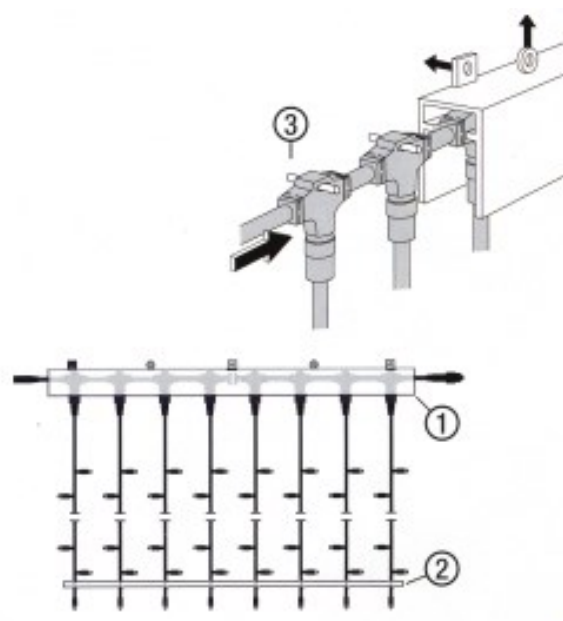

## Befestigungsvorrichtung für Lichtvorhänge

**Art-Nr.**     **Art-Bezeichnung**

20958-001    Befestigung Schienen Satz

Für Lichtvorhänge mit gleichlangen Strängen

### Technische Information

- Jede Schiene in 2 Meter Länge
- Stabile Befestigung
- Stabilisierungsschiene für die Enden

1 > Alu-Schiene

2 > Fixierungsstange mit Kabelbilder

3 > Gummibolzen

Passend für Vorhänge von den Seiten  
13 / 21 / 22 / 23