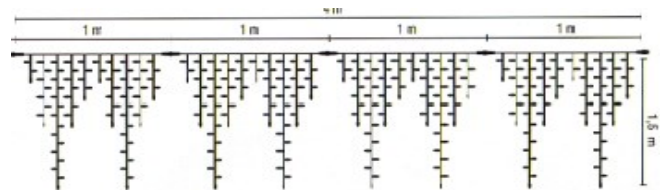

Technische Information

- Hohe Lebensdauer
- Langlebige Leuchtmittel
- Hochwertige Gummiausführung
- Geringer Stromverbrauch
- Koppelbar / Verlängerbar
- Kein Trafo erforderlich

Ersatzstränge bitte bei Bedarf anfragen.