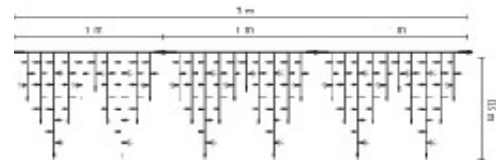

2 Segmente x 1,5 Meter / Höhe 0,50 Meter

3 Segmente x 1 Meter / Höhe 0,9 Meter

**Artikel: 71555-011** (Länge 1,50 m) Kabelfarbe Schwarz**Artikel: 71555-012** (Länge 1,50 m) Kabelfarbe Weiss