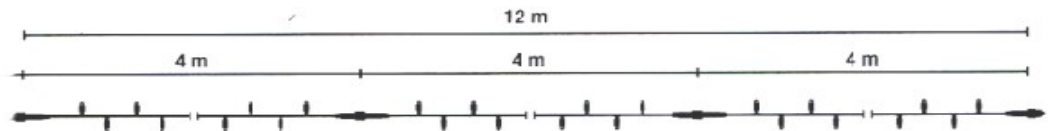

Koppelbare LED - Lichterketten 230 V / Außen

Gruppe: 20.57.02

LED

WW

IP 67

Aussen-
Betrieb

230 V

LED-Lichterketten 230 Volt für Außenanwendung

LED mit brillanter Lichtwirkung / Klare Kappe

Ketten mit 12 Meter Länge und 120 LED / koppelbar zu max. 16 Ketten

12 Meter
120 LED
Koppelbar
10,5 Watt
Aussen

Art-Nr.	Art-Bezeichnung
30585-311	LED-Lichterketten warmweiße LED / weisses Kabel
30585-357	LED-Lichterketten weisse LED / weisses Kabel
30586-312	LED-Lichterketten warmweiße LED / schwarzes Kabel
30586-358	LED-Lichterketten weisse LED / schwarzes Kabel
71555-011	LED Anschluss-Leitung 1,8 M / Schwarz
71555-012	LED Anschluss-Leitung 1,8 M / Weiss

Ohne Netzkabel

Technische Information

- 230 Volt
- Gummikabel
- Kein Trafo notwendig
- Außenbetrieb
- 3 Segmente zu je 4 Meter
- 120 LED / je Segment 40 LED
- 10,5 Watt je Kette / je 12 Meter
- Koppelbar zu 16 Ketten mit einer Zuleitung

Ist nicht mit bei der Kette.
Bitte extra bestellen falls erforderlich.

Artikel: 71555-011 (Länge 1,50 m) Kabelfarbe Schwarz

Artikel: 71555-012 (Länge 1,50 m) Kabelfarbe Weiss