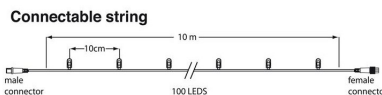

Weisses Kabel

20501-161 LED-Lichterketten 10 M / 100 weisse LED 6500 K

20501-168 LED-Lichterketten 10 M / 100 warmweisse LED 2400 K

20501-221 LED-Lichterketten 6 M / 60 weisse LED 6500 K

20501-228 LED-Lichterketten 6 M / 60 warmweisse LED 2400 K