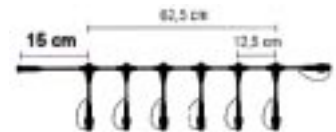

Verteiler 3 Ausgänge / Kabelfarbe Weiss

**Artikel: 71573-307** (62,5 cm Länge / 12,5 cm Zwischenabstand)

Verteiler 7 Ausgänge / Kabelfarbe Schwarz

Artikel: 71574-308

Kabelfarbe Weiß

**Artikel: 71556-010** (125 cm Länge / 12,5 cm Abstand)