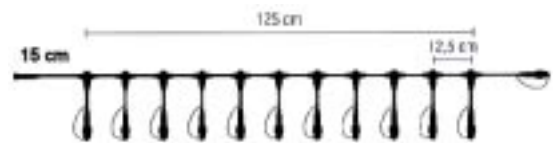

Verteiler

Artikel: 71590-938 (125 cm Länge / 12,5 cm Abstand)

Verteiler 12 Ausgängen / Kabelfarbe Transparent
Max. 1500 Watt