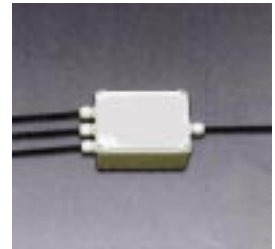

**Anschluss-Leitungen für LED-Lichterketten-Produkte / Schuko Stecker****Artikel: 71590-937** (Länge 1,50 m)

Anschlussleitung mit Schuko Stecker LED Produkte
 Kabelfarbe Transparent / Max. 480 Watt

**Artikel: 71590-618** (Länge 1,50 m)