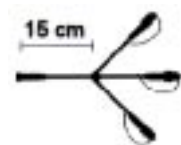

Verteiler

Artikel: 71590-074

Verteiler 3 Ausgänge / Kabelfarbe Transparent
Max. 1500 Watt