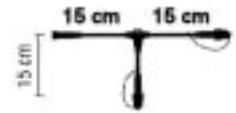

Verteiler 3 Ausgänge / Kabelfarbe Weiss

**Artikel: 71573-307** (62,5 cm Länge / 12,5 cm Zwischenabstand)

Verteiler 7 Ausgänge / Kabelfarbe Schwarz

Artikel: 71574-308

Kabelfarbe Weiß

**Artikel: 71556-010** (125 cm Länge / 12,5 cm Abstand)