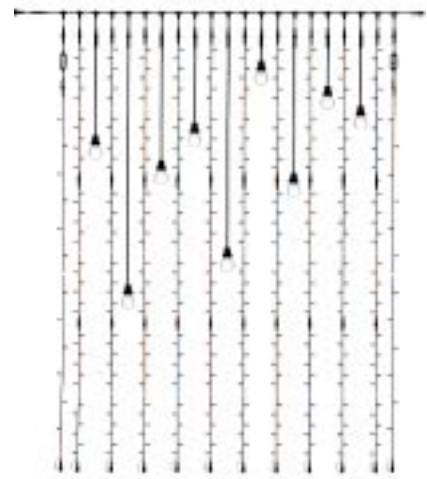

Verbindung
mit Lichterketten und
E27/B22 Anschluss-Stücken
LED-Lichterketten