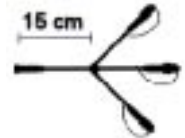

Verteiler 3 Ausgänge / Kabelfarbe Weiss

**Artikel: 71573-307** (62,5 cm Länge / 12,5 cm Zwischenabstand)

Verteiler 7 Ausgänge / Kabelfarbe Schwarz

Artikel: 71574-308

Kabelfarbe Weiß

**Artikel: 71556-010** (125 cm Länge / 12,5 cm Abstand)