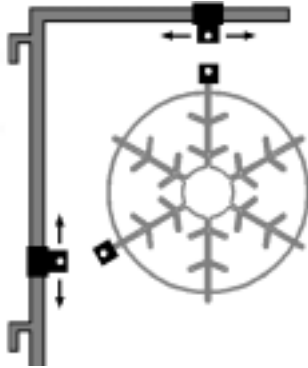

Montagematerial	Gruppe: 71.55.99

Befestigungsmöglichkeiten
für Motive

Nähere Daten bitte anfragen

Flexible Montagerahmen

71599-961

Flexibler Montagerahmen
44 cm obere Breite
60 cm Höhe
0,8 kg

71599-917

Flexibler Montagerahmen
55 cm obere Breite
90 cm Höhe
1,0 kg

71599-933

Flexibler Montagerahmen
90 cm obere Breite
130 cm Höhe
1,5 kg

Motive mit fest verbundener Halterung / Rahmen

System P I 2

Motiv mit Steckmontage
Auf Wände, Stangen oder Laternen
2 Halter/Haken
Typ I: Halbschellen Fassadenschellen
2 Befestigungspunkte