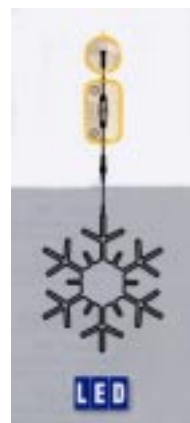

Artikel: 71599-232
LED-Anschluss-Kabel 0,5 Meter
Schwarzes Kabel
Artikel: 71599-233
Weißes Kabel