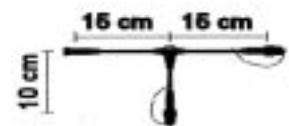

T- Verbinder für Lichterketten

Artikel: 71590-351

Verteiler 2 Ausgänge / Kabelfarbe Klar-Transparent