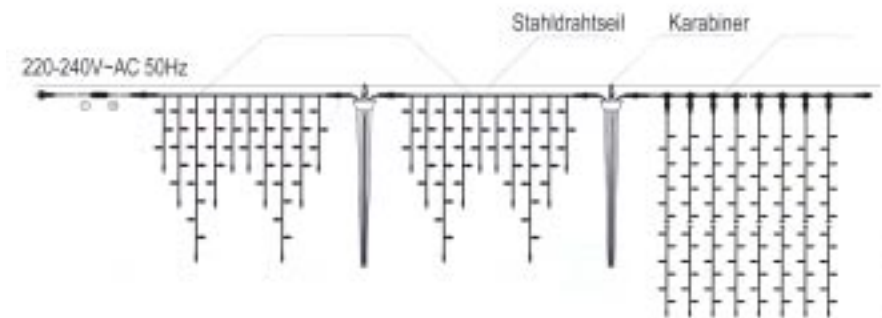

Netzstecker nicht enthalten
Artikel 71562-233

Koppelbar zu max. 50 Stück