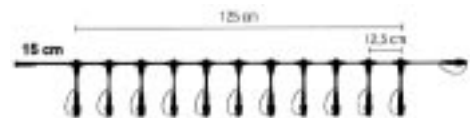

Artikel: 71565-248

Kabelfarbe Weiß