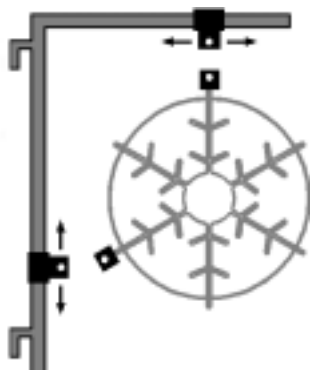

Diese Motive sind mit LED-Lichterketten ausgestattet mit warmweißen LED.

Als Standard-Hängemotive und auch als Motive mit einer seitlichen Halterung erhältlich.

Befestigungs-Material

71599-961
Flexibler Montagerahmen
44 cm obere Breite
60 cm Höhe
0,8 kg