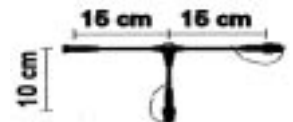

Artikel: 71590-453

Verteiler 2 Ausgänge / Kabelfarbe Weiss