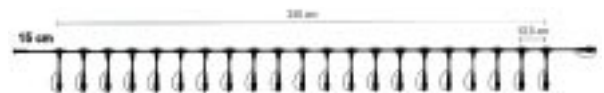

Verteiler 12 Ausgängen / Kabelfarbe Schwarz

Artikel: 71565-248

Kabelfarbe Weiß

**Artikel: 71557-011** (250 cm Länge / 12,5 cm Abstand)

Verteiler 22 Ausgängen / Kabelfarbe Schwarz

Artikel: 71566-249

Kabelfarbe Weiß