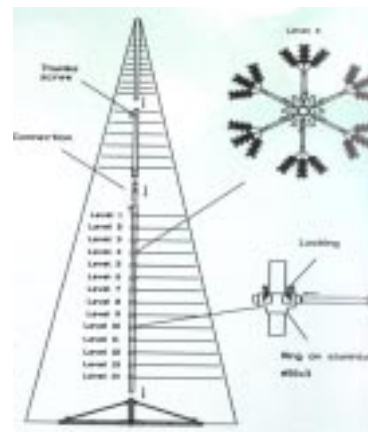

Art-Nr.	Höhe	Breite	KG
V300	300 cm	180 cm	49
V400	400 cm	220 cm	60
V500	500 cm	260 cm	120
V600	600 cm	320 cm	140
V700	700 cm	350 cm	210
V800	800 cm	380 cm	300
V1000	1000 cm	450 cm	510