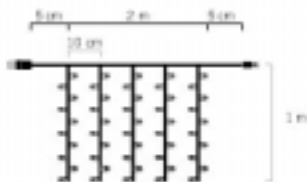

Produktübersicht LED - Lichterketten - System-Licht 24 V

Art.Nr. 611-103

Eisregen-Lichterkette 24 V
100 Warmweisse LED
6 Watt - transparentes Kabel
2,5 Meter Breite
Höhe max. 75 cm

Art.Nr. 621-103

Eisregen-Lichterkette 24 V
200 Warmweisse LED
12 Watt - transparentes Kabel
5,0 Meter Breite
Höhe max. 75 cm

Art.Nr. 614-103

Lichtvorhang 24 V
100 Warmweisse LED
6 Watt - transparentes Kabel
1 M Meter Breite
Höhe max. 100 cm

Art.Nr. 624-103

Lichtvorhang 24 V
200 Warmweisse LED
12 Watt - transparentes Kabel
2 M Meter Breite
Höhe max. 100 cm

Art.Nr. 615-103

Lichtlauf Schnee-Effekt 24 V
60 Warmweisse LED
3 Watt - transparentes Kabel
3 M Meter Breite
Höhe 18,5 cm
6 Stäbe
Abstand 60 cm

Art.Nr. 652-103

Eiszapfen 24 V
50 Warmweisse LED
3 Watt - transparentes Kabel
Breite 5 Meter
Höhe 25 cm

Art.Nr. 612-103

Eiszapfen 24 V
100 Warmweisse LED
6 Watt - transparentes Kabel
Breite 10 Meter
Höhe 25 cm