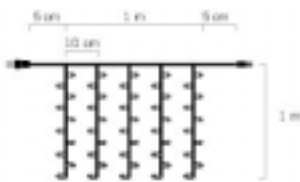

Art.Nr. 614-103

Lichtvorhang 24 V
100 Warmweisse LED
6 Watt - transparentes Kabel
1 M Meter Breite
Höhe max. 100 cm