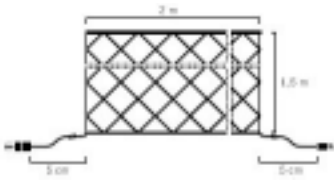

Produktübersicht LED - Lichterketten - System-Licht 24 V

Art.Nr. 613-103
Licht-Netz 24 V
100 Warmweisse LED
6 Watt - transparentes Kabel
2 M Meter Breite
Höhe 1,5 Meter