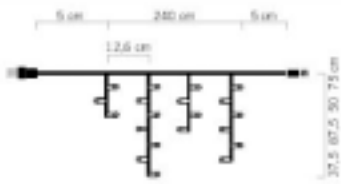

Produktübersicht LED - Lichterketten - System-Licht 24 V

Art.Nr. 611-103

Eisregen-Lichterkette 24 V
100 Warmweisse LED
6 Watt - transparentes Kabel
2,5 Meter Breite
Höhe max. 75 cm