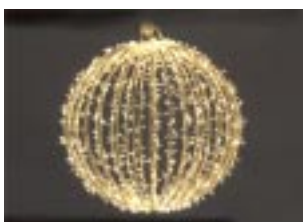

Technische Information

- Durchmesser 1 Meter
- Höhe 1 Meter
- Für Innen oder Außen
- 300 Watt
- 230 Volt