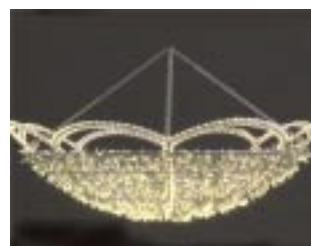

Technische Information

- Durchmesser 1,40 Meter
- Höhe 0,40 Meter
- Für Innen oder Außen
- 948 Watt
- 230 Volt