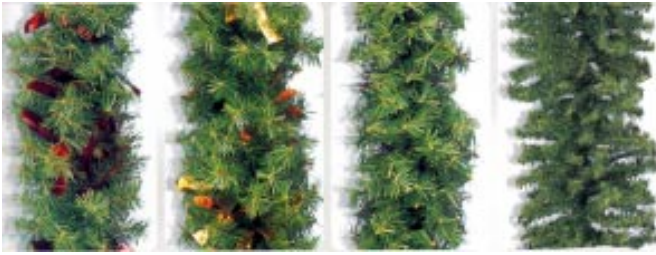

Tannengirlanden / Leuchtende Tannenstreifen

Tannengirlanden