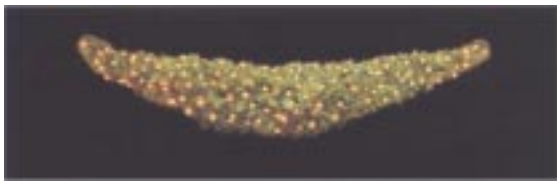

Technische Daten

- Länge 2,40 Meter
- Höhe 0,60 Meter
- 1 Stück im Karton

Tannen-Girlanden mit und ohne Lichterketten

Eigenschaften

- Mit oder ohne Licht lieferbar
- Sehr natürliches Aussehen
- Schwer entflammbare Tannengrünfolie
- Rundschnitt