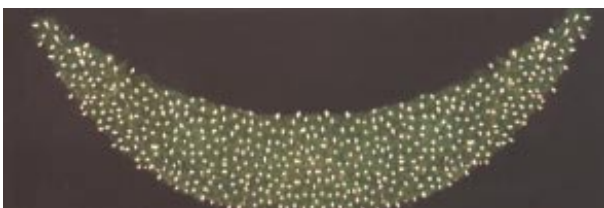

3 D - Hohlkörper - Motive

- Höhe 0,75 Meter
- Länge 2,0 Meter
- 1600 Watt
- 1 Stück

Oder

- Höhe 1,20 Meter
- Länge 3,50 Meter
- 2800 Watt
- 1 Stück