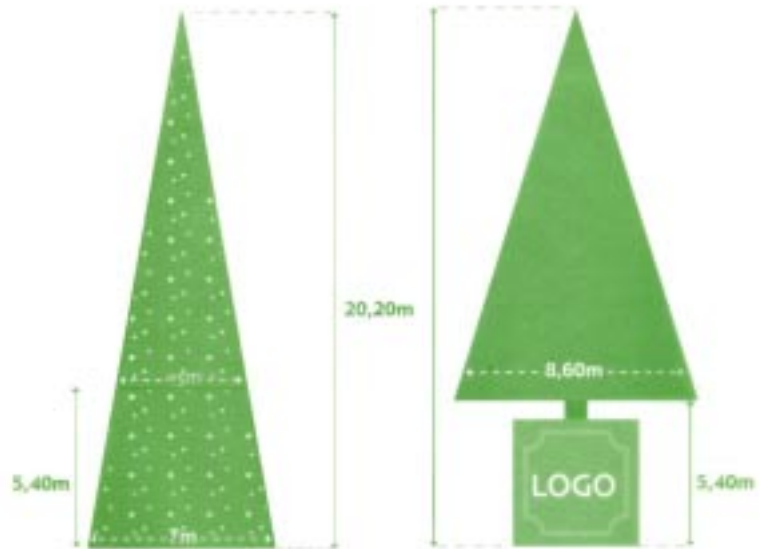

Zuwiderhandlungen werden auf jeden Fall gerichtlich verfolgt.

3 D - Weihnachtsmann-Schlitten

Weihnachtsmann- Schlitten

Technische Information

- Lebensgroße Nachbildung
- Z.B. mit Länge 10 Meter
Breite 2,20 Meter / Höhe 1,80 Meter
- IP 44 / Außenanwendung
- 48.000 Lichtpunkte / 24 V / 10 Kw

Größe 323 x 260 cm
2 Steher / 2 Bögen
Gewicht 49 kg

Leuchtende Bäume

Riesen-Tannenbäume

- Für große Plätze und Hallen

Technische Information

- Baukastensystem
- Individuell für jeden Anspruch
- Fertig mit entspr. Leuchtmitteln
- Leicht zu transportieren
- Einfache Handhabung
- Von 2 Meter mit 280 Lämpchen bis 33,40 Meter mit 79750 Lämpchen

Leuchtende Bäume

Riesen-Tannenbäume

- Für große Plätze und Hallen

Technische Information

- Baukastensystem
- Individuell für jeden Anspruch
- Fertig mit entspr. Leuchtmitteln
- Leicht zu transportieren
- Einfache Handhabung
- Von 2 Meter mit 280 Lämpchen bis 33,40 Meter mit 79750 Lämpchen

- Länge 270 cm
- Durchmesser 14-45 cm
- Spitzenschnitt 618

- Länge 500 cm
- Durchmesser 14-60 cm
- Spitzenschnitt 1344

- Länge 270 cm
- Durchmesser 18 cm
- Spitzenschnitt 180

- Länge 270 cm
- Durchmesser 24 cm
- Spitzenschnitt 360