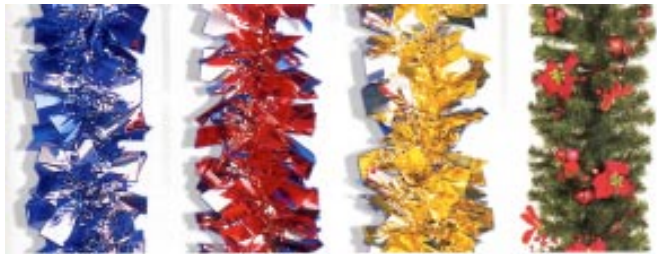

Technische Information

- Durchmesser zwischen 20 cm und 35 cm
- Länge 2,70 Meter
- Verpackt zu 3 Stück