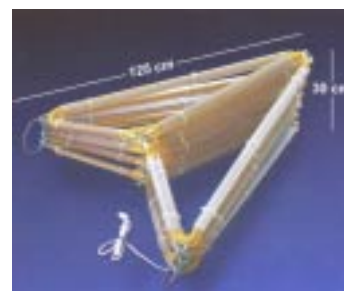

Baum- und Platzbeleuchtung

Beleuchtete / Verbindbare Schleifen und Streifen

Technische Information

- Verbindbare Teile
- Für Fassadendekoration
- Auf festem Rahmen
- Beleuchtet durch Lichtschlauch an den Rändern

Schleife

- Besteht aus 2 Teilen
- 3 Meter x 3 Meter
- 960 Watt

Streifen

- 1 Meter x 2 Meter = 132 Watt
- 1 Meter x 3 Meter = 198 Watt

3D - Minikugel

Technische Information

- 3-D Kugel aus Lichtschlauch 13 mm
- Zuleitung mit Gummikabel ca. 1,60 M
- IP 44 / Außenanwendung
- Durchmesser : 0,32 Meter
- Gewicht: 2 KG
- Leistung: 113 Watt

3D - Stern

Technische Information

- 3-D Stern aus Lichtschlauch
- Zuleitung
- IP 44 / Außenanwendung
- Spannweiten: 2,50 x 2,50 x 0,90 Meter
- Gewicht: 20 KG
- Leistung: 800 Watt

Zusammenklappbar

3 D - Motive