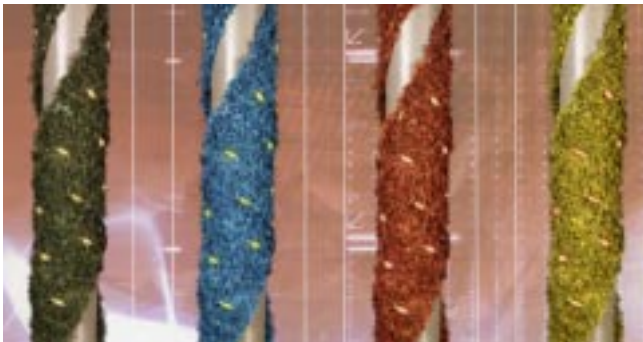

Tannengirlanden / Leuchtende Tannenstreifen

Tannengirlanden

Technische Information

- Durchmesser zwischen 20 cm und 35 cm
- Länge 2,70 Meter
- Verpackt zu 3 Stück

Beleuchtete Tannenstreifen

Technische Information