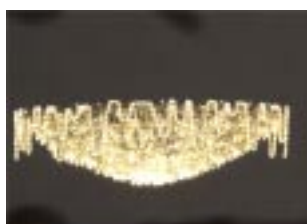

Technische Information

- Durchmesser 1,40 Meter
- Höhe 0,40 Meter
- Für Innen oder Außen
- 948 Watt
- 230 Volt