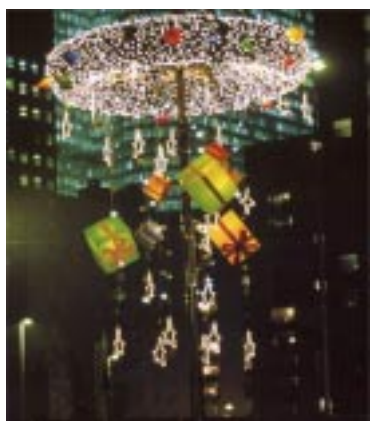

- Durchmesser 1 Meter
- Höhe 1 Meter
- Für Innen oder Außen
- 300 Watt
- 230 Volt

Hallenbeleuchtung

Hallenbeleuchtung

Leuchtender Lichtkranz

Lichtkranz

Technische Information

- Kunststoff-Tannengirlande
- Höhe incl. abgehängte Teile 2,50 Meter
- Durchmesser 2,50 Meter
- Leistung 5 KW
- 2.800 Lichtpunkte
- 22 kleine Motive aus Lichtschlauch
- 130 Stück B22 Birnen, davon 27 Stück mit speziellen Dekors versehen
- 35 Flash Leuchtmittel
- 6 leuchtende Geschenkpakete
- Lieferung ohne Mast