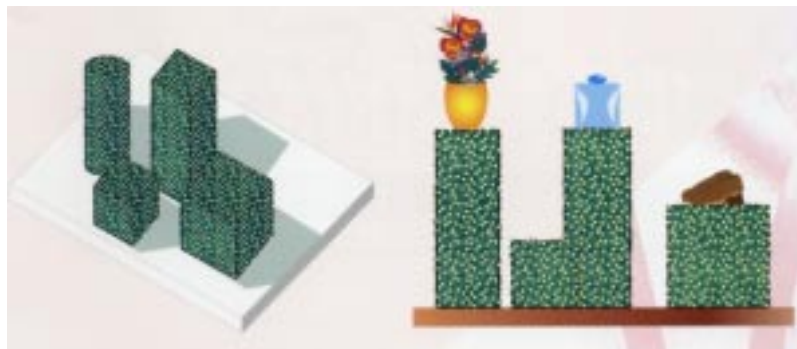

Würfel und Zylinder

Technische Information

- Für alle Dekorationen
- 24 Volt Trafo
- Hohe Qualität
- Fertig mit Minilichterketten
- Würfel 1 = 40x40x40 cm / 35 Watt
- Würfel 2 = 30x30x30 cm / 77 Watt
- Rechteck = 26x29x45 cm / 35 Watt
- Zylinder = D 30 x H 70 / 35 Watt