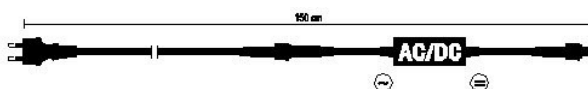

Artikel: 71589-418 (Länge 1,50 m)
Anschlussleitung mit Schukostecker LED Produkte
Kabelfarbe Schwarz