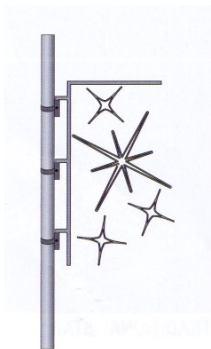

Montagematerial

Gruppe: 71.55.99

Befestigungsmöglichkeiten
für Motive

Nähere Daten bitte anfragen

Flexible Montagerahmen

71599-961
Flexibler Montagerahmen
44 cm obere Breite
60 cm Höhe
0,8 kg

71599-917
Flexibler Montagerahmen
55 cm obere Breite
90 cm Höhe
1,0 kg

71599-933
Flexibler Montagerahmen
90 cm obere Breite
130 cm Höhe
1,5 kg

Motive mit fest verbundener Halterung / Rahmen**System P I 2**

Motiv mit Steckmontage
Auf Wände, Stangen oder Laternen
2 Halter/Haken
Typ I: Halbschellen Fassadenschellen
2 Befestigungspunkte

**System P I 3**

Motiv mit Steckmontage
Auf Wände, Stangen oder Laternen
3 Halter/Haken
Typ I: Halbschellen Fassadenschellen
3 Befestigungspunkte

**System P I 4**

Motiv mit Steckmontage
Auf Wände, Stangen oder Laternen
4 Halter/Haken
Typ I: Halbschellen Fassadenschellen