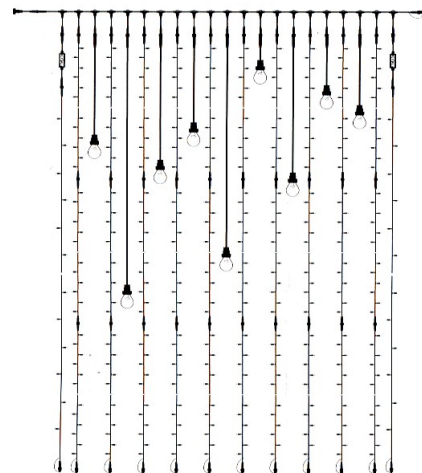

System / Verbindung einfach gemacht

- Anschluss-Leistungen und Verlängerungen
- Einfache Handhabung
- Kein abisolieren und kein verdrahten
- Verbindungen werden lediglich verschraubt
- Schnelle Verlegung und Installation
- Einfacher Abbau
- Koppelbar mit fast allen Produkten wie Lichterketten, Vorhängen, Eiszapfenketten, Lichtbusch, Motiven usw.
- Koppelbar mit fast allen LED-Produkten mit entsprechendem Verbindungssystem

Verbindung
mit Motiven und Eiszapfenketten
LED-Eiszapfen

Verbindung
mit Motiven und/oder Lichterketten
LED-Lichterkette

Verbindung
mit Lichterketten und
E27/B22 Anschluss-Stücken
LED-Lichterketten

3 D Motive komplett mit Anschluss-Schnell-Verbinder

Beleuchtete 3D-Bälle in verschiedenen Größen und Farben

17 cm	22 cm	40 cm	60 cm	80 cm	LED	
71599-060	71599-077	71599-094	71599-111	71599-128		
71599-059	71599-076	71599-093	71599-110	71599-127		
71599-056	71599-073	71599-090	71599-107	71599-124		
71599-069	71599-086	71599-103	71599-120	71599-137		
71599-053	71599-070	71599-087	71599-104			
0,8 KG	0,9 KG	1,8 KG	4,3 KG	8,0 KG		
7 Watt	7 Watt	8 Watt	10,5 Watt	14 Watt		