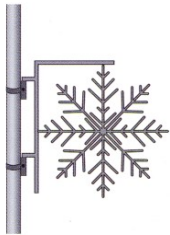

71599-933
Flexibler Montagerahmen
90 cm obere Breite
130 cm Höhe
1,5 kg

Motive mit fest verbundener Halterung / Rahmen**System P I 2**

Motiv mit Steckmontage
Auf Wände, Stangen oder Laternen
2 Halter/Haken
Typ I: Halbschellen Fassadenschellen
2 Befestigungspunkte