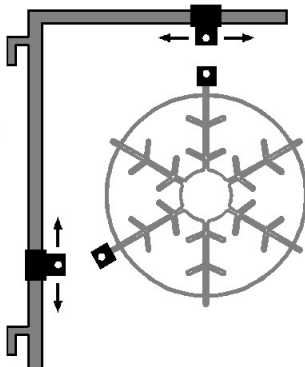

71599-052
Stern
125x125cm
7,0 kg
30,0 Watt

71599-053
Stern
125x125 cm
8,0 kg
35,0 Watt

71599-054
Stern
120 cm
7,0 kg
30,0 Watt

Diese Motive sind mit LED-Lichterketten ausgestattet mit warmweißen LED.

Als Standard-Hängemotive und auch als Motive mit einer seitlichen Halterung erhältlich.

Befestigungs-Material

71599-961
Flexibler Montagerahmen
44 cm obere Breite
60 cm Höhe
0,8 kg

71599-917
Flexibler Montagerahmen
55 cm obere Breite
90 cm Höhe
1,0 kg

71599-933
Flexibler Montagerahmen
90 cm obere Breite
130 cm Höhe
1,5 kg