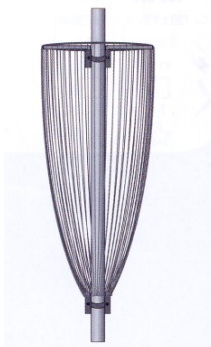

System P I 4

Motiv mit Steckmontage
Auf Wände, Stangen oder Laternen
4 Halter/Haken
Typ I: Halbschellen Fassadenschellen