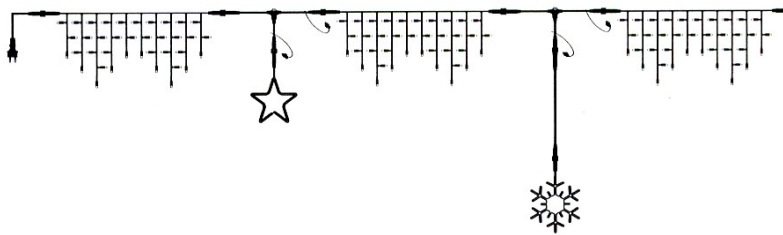

All-Wetter Schnell-Verbindungs-System / IP 67

Gruppe: 71.55.00

**Aussen-
Betrieb** 230 V

Installieren, aber wie?

- Für alle Probleme bei der Dekoration und Installation gibt es Lösungen
- Manchmal jedoch sind die Zeit oder die Kenntnisse nicht da um kurzfristig zu den gegebenen Problemen eine schnelle oder einfache Lösung zu schaffen
- Hier soll Ihnen unser folgendes Angebot helfen
- Für viele der angebotenen Produkte bei den Lichterketten, Lichtschläuchen und auch für LED-Produkte lässt sich dieses System anwenden
- Für kleinere Dekorationen, größere Objekte können die Materialien helfen Probleme zu lösen
- Wesentlicher Vorteil bei diesem Verbindungssystem sind die Vielfalt der Produkte und die Ausstattung dieser mit bereits vorhandenen Schraubkupplungen
- Die Installation ist relativ einfach
- Es werden lediglich die Verbindungen gekoppelt, bzw. verschraubt
- Ein Abisolieren von Kabeln ist nicht nötig
- Informieren Sie sich bitte hier über die Möglichkeiten oder fragen Sie uns.

System / Verbindung einfach gemacht

- Anschluss-Leistungen und Verlängerungen
- Einfache Handhabung
- Kein abisolieren und kein verdrahten
- Verbindungen werden lediglich verschraubt
- Schnelle Verlegung und Installation
- Einfacher Abbau
- Koppelbar mit fast allen Produkten wie Lichterketten, Vorhängen, Eiszapfenketten, Lichtbusch, Motiven usw.
- Koppelbar mit fast allen LED-Produkten mit entsprechendem Verbindungssystem

Verbindung
mit Motiven und Eiszapfenketten
LED-Eiszapfen

Verbindung
mit Motiven und/oder Lichterketten
LED-Lichterkette

Verbindung
mit Lichterketten und
E27/B22 Anschluss-Stücken
LED-Lichterketten

3 D Motive komplett mit Anschluss-Schnell-Verbinder