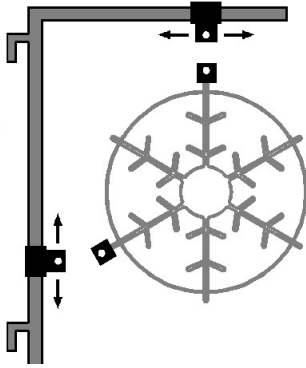

Montagematerial

Gruppe: 71.55.99

Befestigungsmöglichkeiten
für Motive

Nähere Daten bitte anfragen

Flexible Montagerahmen

71599-961
Flexibler Montagerahmen
44 cm obere Breite
60 cm Höhe
0,8 kg

71599-917
Flexibler Montagerahmen
55 cm obere Breite
90 cm Höhe
1,0 kg

71599-933
Flexibler Montagerahmen
90 cm obere Breite
130 cm Höhe
1,5 kg

Motive mit fest verbundener Halterung / Rahmen**System P I 2**

Motiv mit Steckmontage
Auf Wände, Stangen oder Laternen
2 Halter/Haken
Typ I: Halbschellen Fassadenschellen
2 Befestigungspunkte