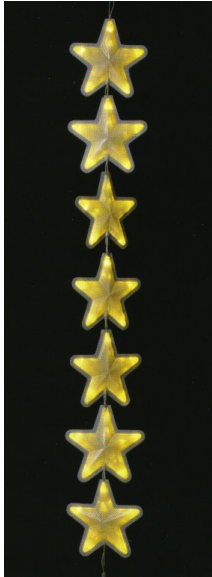

**Artikel: 71599-490**

Girlande
Durchm. 14-45 cm
Länge 270 cm
9,75 kg
360 LED
21 Watt
618 Tipps

Artikel: 71555-011 (Länge 1,50 m)
Anschlussleitung mit Schukostecker LED Produkte
Kabelfarbe Schwarz

LED Sternen-Kette komplett mit Anschluss-Schnell-Verbinder