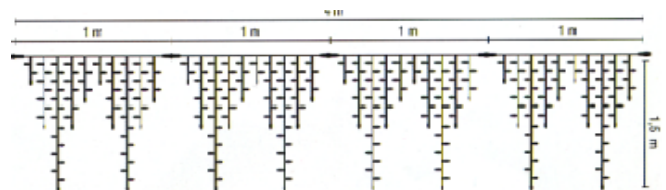

Technische Information

- Hohe Lebensdauer
- Langlebige Leuchtmittel
- Hochwertige Gummiausführung
- Geringer Stromverbrauch
- Koppelbar / Verlängerbar
- Kein Trafo erforderlich

Ersatzstränge bitte bei Bedarf anfragen.