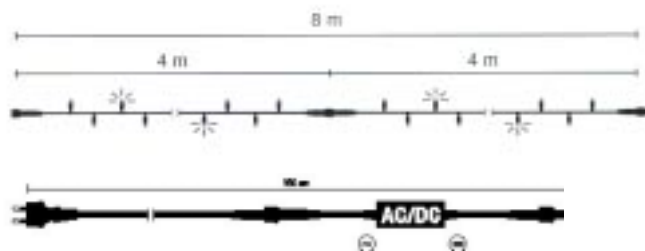

Artikel: 71589-418 (Länge 1,50 m) Kabelfarbe Schwarz

Artikel: 71579-419 (Länge 1,50 m) Kabelfarbe Weiss

Ist nicht mit bei der Kette.
Bitte extra bestellen falls erforderlich.