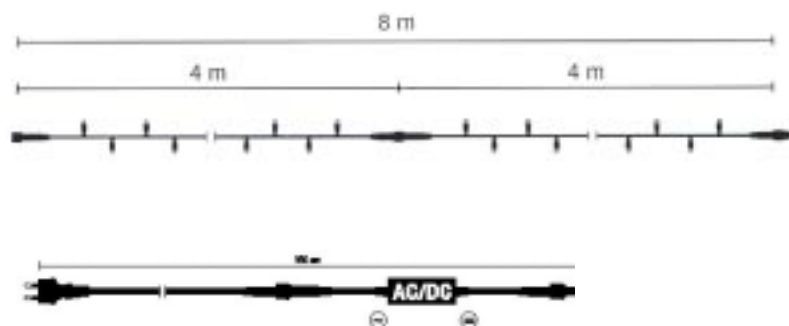

Koppelbare LED - Lichterketten 230 V / Außen

Gruppe: 20.57.04

LED WW

LED-Lichterketten 230 Volt für Außenanwendung

LED mit brillanter Lichtwirkung / Klare Kappe
Ketten mit 8 Meter Länge und 160 LED
Ohne Netzkabel - koppelbar zu max. 25 Ketten

8 Meter
160 LED

Kleiner LED-
Abstand

Koppelbar
14 Watt
Aussen

Ohne Netzkabel

Art-Nr.	Art-Bezeichnung
20571-369	LED-Lichterketten weiße LED / schwarzes Kabel
20571-368	LED-Lichterkette warm-weiße LED / schwarzes Kabel
20571-409	LED-Lichterketten weiße LED / weißes Kabel
20571-408	LED-Lichterketten warm-weiße LED / weißes Kabel
20571-410	LED-Lichterketten blaue LED / weißes Kabel
20571-411	LED-Lichterketten rote LED / weißes Kabel
20571-412	LED-Lichterketten grüne LED / weißes Kabel
71589-418	LED Anschluss-Leitung 1,8 M / Schwarz
71579-419	LED Anschluss-Leitung 1,8 M / Weiss

Technische Information

- 230 Volt
- Gummikabel
- Kein Trafo notwendig
- Außenbetrieb
- 2 Segmente zu je 4 Meter
- 80 LED je 4 Meter
- 14 Watt je Kette / je 8 Meter
- Koppelbar zu 16 Ketten mit einer Zuleitung

Artikel: 71589-418 (Länge 1,50 m) Kabelfarbe Schwarz

Artikel: 71579-419 (Länge 1,50 m) Kabelfarbe Weiss

Ist nicht mit bei der Kette.
Bitte extra bestellen falls erforderlich.