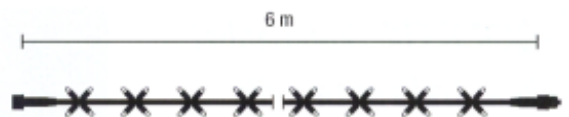

Merkmale:

- Geringer Stromverbrauch
- Außenbetrieb / IP 44
- Langlebige Leuchtmittel
- Kein Trafo notwendig
- Hohe Leuchtkraft
- Verlängerbar / Austauschbar

Länge Meter	Anzahl LED	Koppelbar zu max.	Kabelfarbe	Serie zu	Volt Größe	Watt Kette	Zuleitung
6	144	33	Schwarz	1 x 6 M	230 V	11 W	ohne

Lichterkette 6 Meter
Ohne Anschlusskabel