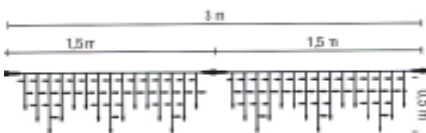

Technische Information

- Hohe Lebensdauer
- Langlebige Leuchtmittel
- Hochwertige Gummiausführung
- Geringer Stromverbrauch
- Kein Trafo erforderlich
- Weißes oder schwarzes Gummikabel
- Koppelbar / Verlängerbar

Art.-Nr. 20721-	Breite	Höhe	Serien Länge	Serien zu LED	LED-Gesamt Abstrahlwinkel	Koppelbar zu max.	Watt	Kabel Farbe
348/390/342	3 m	50 cm	1,5 m	2 je 57	114 / 120°	50	7	weiß
343	3 m	50 cm	1,5 m	2 je 57	114 / 120°	50	7	schwarz
344/349	3 m	90 cm	1,0 m	3 je 58	174 / 120°	36	10,5	weiß
345	3 m	90 cm	1,0 m	3 je 58	174 / 120°	36	10,5	schwarz