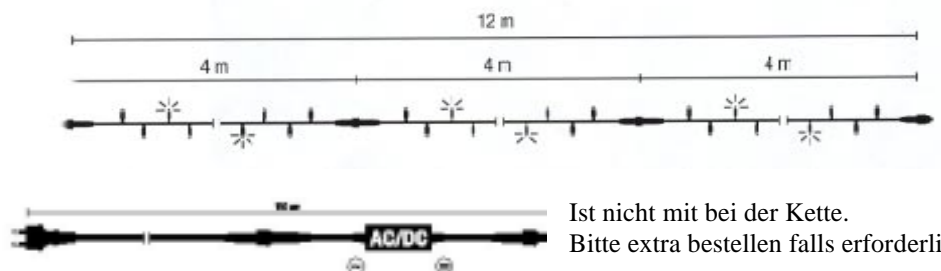

Technische Information

- 230 Volt
- Gummikabel
- Kein Trafo notwendig
- Außenbetrieb
- 3 Segmente zu je 4 Meter
- 120 LED / je Segment 40 LED
- 10,5 Watt je Kette / je 12 Meter
- Ohne Zuleitung
- Koppelbar zu 16 Ketten mit einer Zuleitung