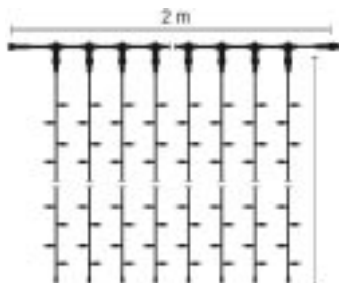

Artikel: 71590-937 (Länge 1,50 m)
Anschlussleitung mit Schukostecker
LED Produkte
Kabelfarbe Transparent / Max. 480 Watt

Höhe	Anzahl Stränge	LED je Strang	LED Gesamt	Koppelbar zu max.	Watt je Vorhang	Kabel Farbe	Anwendung für
1,5 m	20	15	300	12 Vorhängen	35	Klar	Innen
3 m	20	30	600	12 Vorhängen	35	Klar	Innen
6 M	20	60	1200	6 Vorhängen	70	Klar	Innen