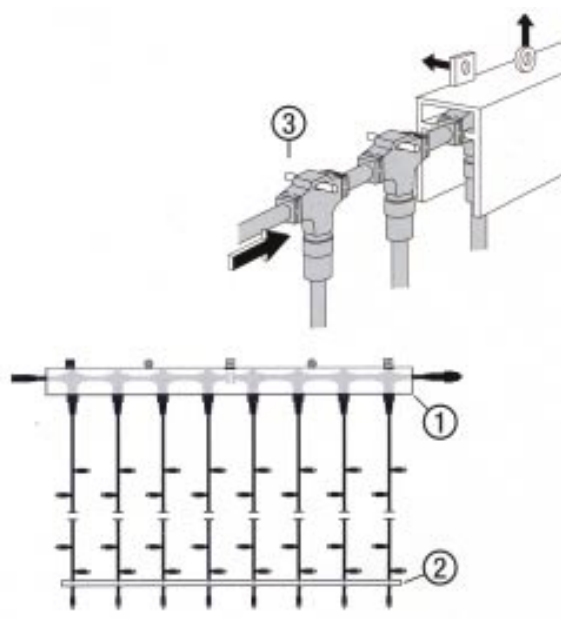

Technische Information

- Geringer Stromverbrauch
- 24 Volt
- Incl. Trafo
- Dunkles Kabel
- Ca. 6-8 Watt

Befestigungsvorrichtung für Lichtvorhänge

Art-Nr. **Art-Bezeichnung**

20958-001 Befestigung Schienen Satz

Für Lichtvorhänge mit gleichlangen Strängen

Technische Information

- Jede Schiene in 2 Meter Länge
- Stabile Befestigung
- Stabilisierungsschiene für die Enden

1 > Alu-Schiene

2 > Fixierungsstange mit Kabelbilder