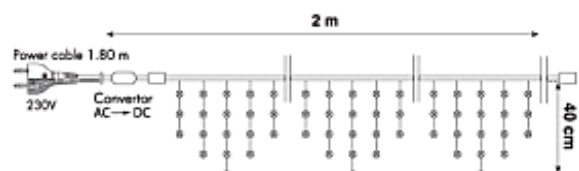

Technische Information

- Hohe Lebensdauer
- Langlebige Leuchtmittel
- Hochwertige Gummiausführung
- Geringer Stromverbrauch
- 2 Meter Breite oder 4 Meter Breite
- 230 Volt—Kein Trafo erforderlich
- Koppelbar / Verlängerbar
- Zuleitung 1,50 Meter
- Mit Gleichrichter

Breite	Höhe	Stränge	LED Farbe	LED Gesamt	Koppelbar zu max.	Watt	Anwendung für	Kabel Farbe
2 m	40 cm	20	warmweiss	76	30	6	Außen/Innen	schwarz
2 m	40 cm	20	warmweiss	76	30	6	Außen/Innen	weiß
2 m	80 cm	20	warmweiss	152	20	12	Außen/Innen	schwarz
2 m	80 cm	20	warmweiss	152	20	12	Außen/Innen	weiß
4 m	40 cm	40	warmweiss	152	20	12	Außen/Innen	schwarz
4 m	40 cm	40	warmweiss	152	20	12	Außen/Innen	weiß