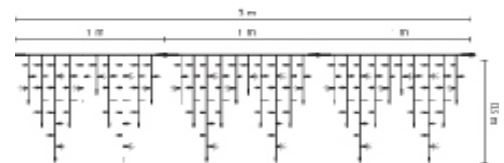

2 Segmente x 1,5 Meter / Höhe 0,50 Meter

3 Segmente x 1 Meter / Höhe 0,9 Meter

Artikel: 71589-418 (Länge 1,50 m) Kabelfarbe Schwarz**Artikel: 71579-419** (Länge 1,50 m) Kabelfarbe Weiss

Aussen-
Betrieb

↓
230 V
↑