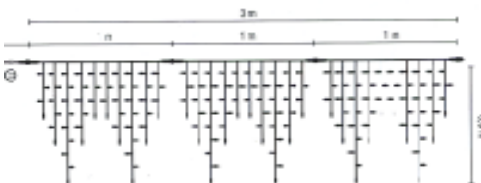

2 Serien x 57 LED
= 114 LED

3 Serien x 57 LED
= 171 LED

Artikel: 71589-418 (Länge 1,50 m) Kabelfarbe Schwarz

Artikel: 71579-419 (Länge 1,50 m) Kabelfarbe Weiss