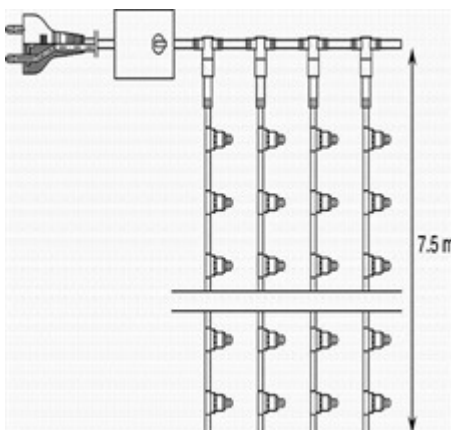

Art-Nr.	Art-Bezeichnung
20655-009	Kompletter Lichterketten-Satz für Sträucher und kleine Bäume 200 warm-weisse LED mit 15,4 Watt 4 Längen zu je 7,5 Meter mit je 50 LED LED Abstand 15 cm Grünes Kabel Incl. Trafo Incl. Verlängerung 5 Meter