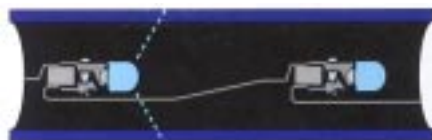

Sonstiges Zubehör für diesen Schlauch
Zubehör Art-Gruppe 70.30.00

Horizontale LED