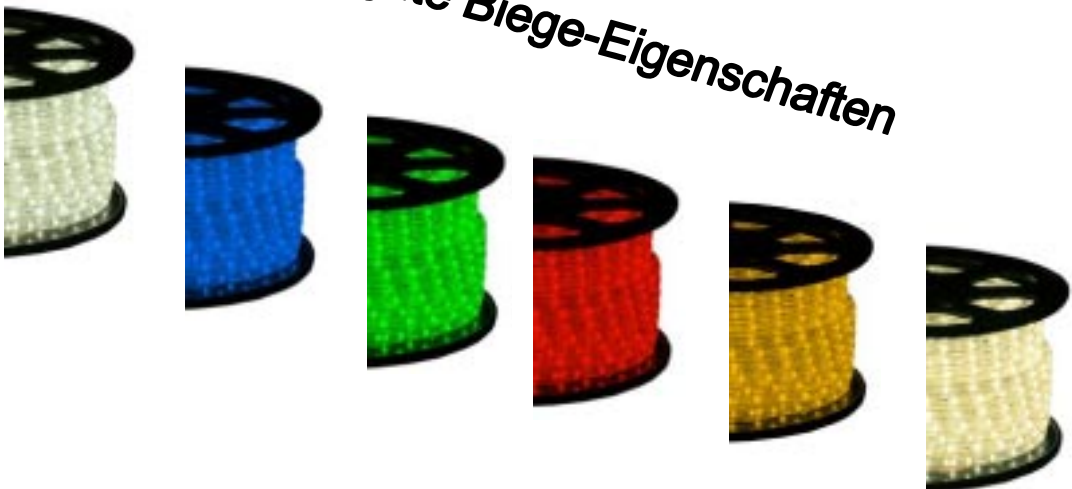

Sonstiges Zubehör für diesen Schlauch
Zubehör Art-Gruppe 70.30.00