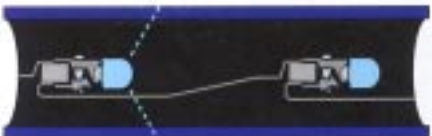

Viel Licht
Horizontale LED
72 LED je Meter

Art: 20030-006
Klarer Schlauch
Pure weiße LED
Rollen 45 Meter

- Horizontale LED
- LED je Meter : 72 LED
- Leistung: 6 Watt je Meter
- Hohe Leuchtkraft
- Geringe Wärmeentwicklung
- Abstrahlwinkel : 360 Grad

Artikel: 20049-001
Stromzuleitung mit Schuko-Stecker
und Gleichstromrichter
Ca. 1,50 bis 1,80 Meter

Sonstiges Zubehör
für diesen Schlauch
Zubehör Art-Gruppe 70.30.00

Horizontale LED

LED - Lichtschlauch 230 V