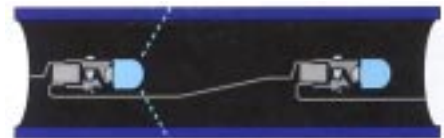

Hohe Lebensdauer
Geringer Stromverbrauch
Schneidbar je 33 cm an markierter Trennstelle
Max. Länge an einer Zuleitung 60 Meter
0,5 Watt auf 33 cm
10 LED auf 33 cm

Horizontale LED