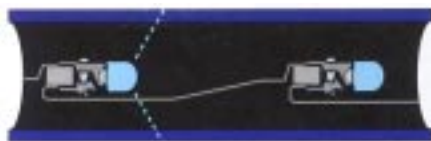

Horizontale LED

Sonstiges

Horizontale Anordnung / Liegende LED
Diffuse Lichtwirkung bei 360 Grad
LED je Meter : 30 LED
Dioden Abstand 3,33 cm
Hohe Leuchtkraft
Lange Lebensdauer
Geringe Wärmeentwicklung