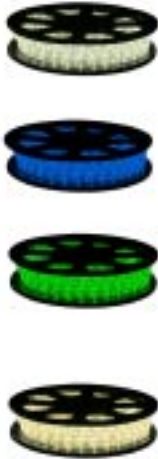

Wichtig
2,9 Watt/Meter
3 LED/ 8,3 cm
8,3 cm Serien

LED-Lichtschlauch 12 V / 13 mm / Vertikal

LED - Lichtschlauch mit Querschnitt 13 mm / Trafo erforderlich

12 Volt Schlauch für einen sicheren Betrieb. Mit geringem Schnittstellenab-