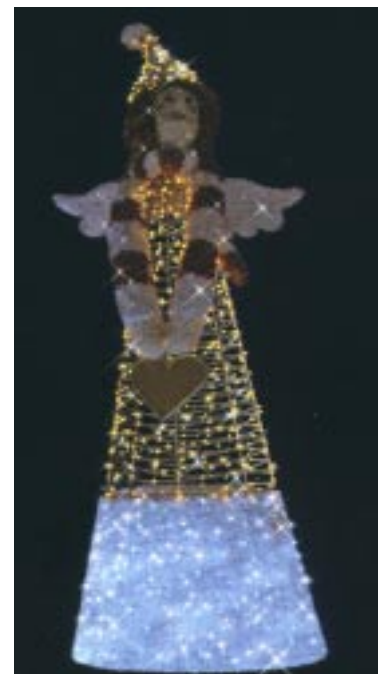

Artikel	730 441

LED	WW-WS

Maße/cm	H 420 cm

Gew. / kg	33

Watt	28