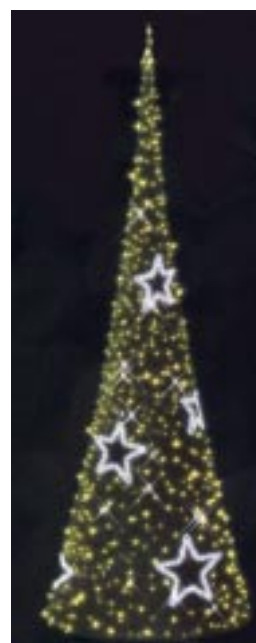

Mit Blinffunktionen / Flash blinken einzelne Lichtpunkte
 Es blinken nicht alle Lichtpunkte

LED STAR CONES und STRING CONES

Art-Gruppe: 92.00

36 V
Aussen-
Betrieb

- Die CONES werden entweder in einem Teil und die größeren in mehreren Teilen geliefert
- Sie können für Innen und für Außen, stehend, hängend oder an Masten aufgestellt werden
- Es werden jeweils rote, grüne oder silberne Dekorationsteppiche verwendet
- Die Lichtpunkte werden dann durch LED Lichterketten in den jeweiligen Farben dargestellt
- Sterne in den CONES sind weiß mit LED Lichtschlauch