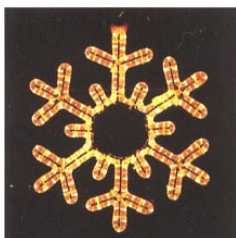

IKu GmbH

**IKu Innovative Kunststoffprodukte
Handelsgesellschaft mbH**

Postfach 47 0456

12313 Berlin

Fon : +49 (0)30 667 05671

Fax: +49 (0)30 667 05672

Mail: Service@ikugmbh.de

Home: www.ikugmbh.de

Mit Erscheinen dieses Kataloges verlieren ältere Versionen ihre Gültigkeit.
Dieser Katalog unterliegt dem Urheberschutz. Nachdruck, auch auszugsweise,
ist strengstens verboten.
Zuwiderhandlungen werden auf jeden Fall gerichtlich verfolgt.