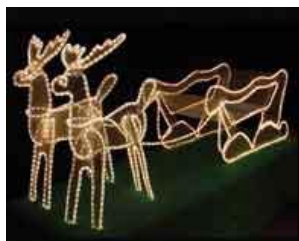

Die Motive sind einfacher Bauart aus isoliertem Flacheisen geformt mit entsprechenden Materialien gegen Witterungseinflüsse. Motive sind für Außen geeignet.

Artikel 72014
Flocke ca. 66 cm Durchmesser

Artikel 72016
Schweif mit Höhe von ca. 45 cm
und Länge von ca. 85 cm
8x16 W