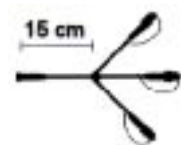

Verteiler

Artikel: 71590-074

Verteiler 3 Ausgänge / Kabelfarbe Transparent
Max. 1500 Watt