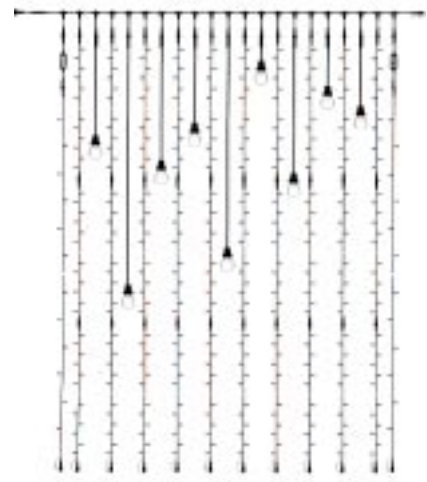

Verbindung
mit Lichterketten und
E27/B22 Anschluss-Stücken
LED-Lichterketten