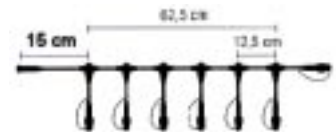

Verteiler 3 Ausgänge / Kabelfarbe Weiss

**Artikel: 71573-307** (62,5 cm Länge / 12,5 cm Zwischenabstand)

Verteiler 7 Ausgänge / Kabelfarbe Schwarz

Artikel: 71574-308

Kabelfarbe Weiß

**Artikel: 71556-010** (125 cm Länge / 12,5 cm Abstand)