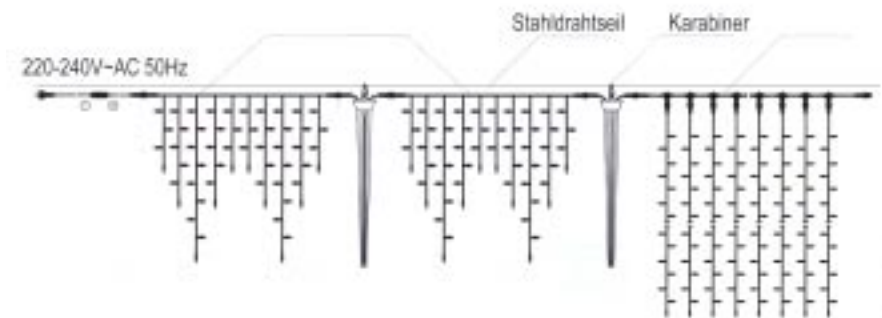

Netzstecker nicht enthalten
Artikel 71562-233