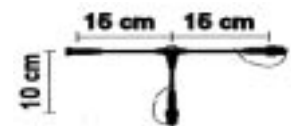

T- Verbinder

Artikel: 71590-076

Verteiler 2 Ausgänge / Kabelfarbe Klar-Transparent