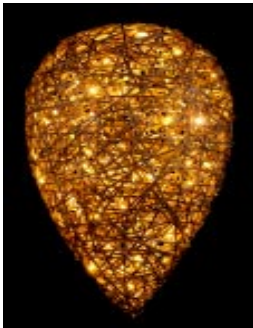

71599-431

LED

Tropfen
44x76x44 cm
3,0 kg
6 Watt

71599-433

LED

Tropfen
55x96x55cm
5,6 kg
12 Watt