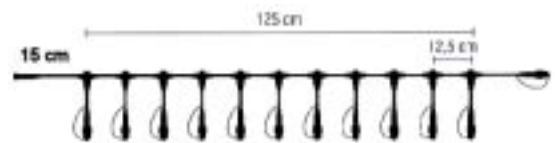

Dichtungen

Artikel: 71590-032

Dichtungssatz
3 Gummi-Dichtringe
3 Endkappen
3 Schrumpfschläuche

Bäume und Girlanden komplett mit Anschluss-Schnell-Verbinder

LED

71598-625

Durchmesser 120 cm
Größe 180 cm
570 LED
39,6 Watt