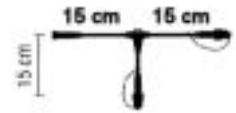

Verteiler 3 Ausgänge / Kabelfarbe Weiss

**Artikel: 71573-307** (62,5 cm Länge / 12,5 cm Zwischenabstand)

Verteiler 7 Ausgänge / Kabelfarbe Schwarz

Artikel: 71574-308

Kabelfarbe Weiß

**Artikel: 71556-010** (125 cm Länge / 12,5 cm Abstand)