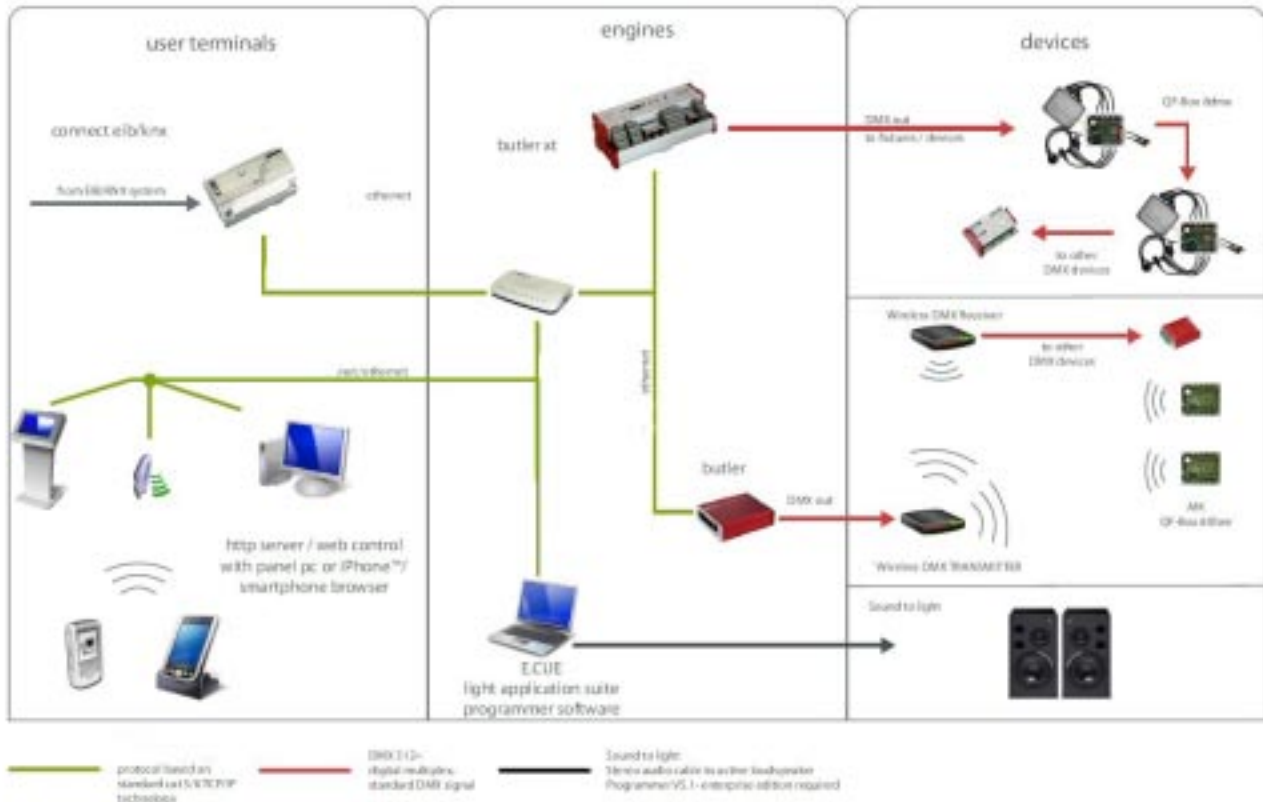

DMX-Steuerungen

DMX - Steuerungen für LED Lichtsysteme

Sender und Empfänger

Artikel : 71550-055

DMX - Funk Empfangsgerät (Receiver) 2,4 GHz

Zum Empfangen der DMX-Signale vom DMX-Sender

DMX - Funk - Sender (Transmitter) 2,4 GHz

Funkausgabegerät mit max. Sendeleistung von 1mW

zum Senden der DMX Signalen zur Verteilerbox

Reichweite ist von den örtlichen Gegebenheiten abhängig.

Artikel: 71550-053 / 1 mW

Artikel : 71550-054/ 10 mW