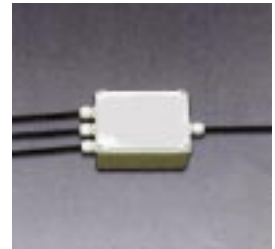

**Anschluss-Leitungen für LED-Lichterketten-Produkte / Schukostecker****Artikel: 71590-937** (Länge 1,50 m)

Anschlussleitung mit Schukostecker LED Produkte
 Kabelfarbe Transparent / Max. 480 Watt

**Artikel: 71590-618** (Länge 1,50 m)