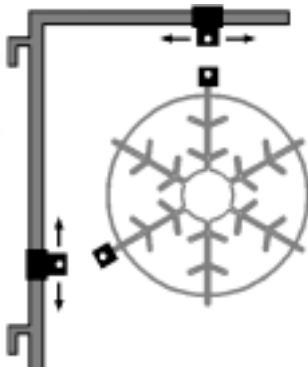

71599-961

Flexibler Montagerahmen
44 cm obere Breite
60 cm Höhe
0,8 kg

71599-917

Flexibler Montagerahmen
55 cm obere Breite
90 cm Höhe
1,0 kg

71599-933

Flexibler Montagerahmen
90 cm obere Breite
130 cm Höhe
1,5 kg

Befestigungsmöglichkeiten
für Motive

Nähere Daten bitte anfragen