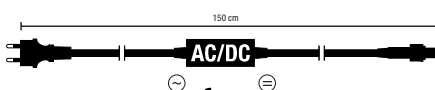

Anschluss-Leitungen für LED-Lichterketten-Produkte / Schuko-Stecker

Auslaufartikel

Artikel: 71589-418 (Länge 1,50 m)

Anschlussleitung mit Schuko-Stecker LED Produkte

Kabelfarbe Schwarz