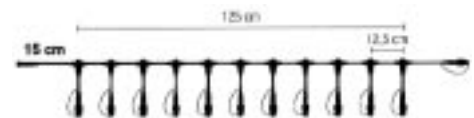

Artikel: 71565-248

Kabelfarbe Weiß