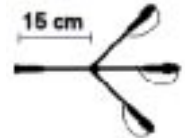

Verteiler 3 Ausgänge / Kabelfarbe Weiss

**Artikel: 71573-307** (62,5 cm Länge / 12,5 cm Zwischenabstand)

Verteiler 7 Ausgänge / Kabelfarbe Schwarz

Artikel: 71574-308

Kabelfarbe Weiß

**Artikel: 71556-010** (125 cm Länge / 12,5 cm Abstand)