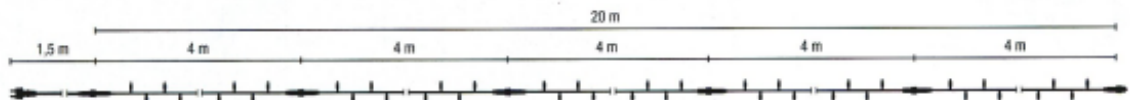

Artikel 71669-048