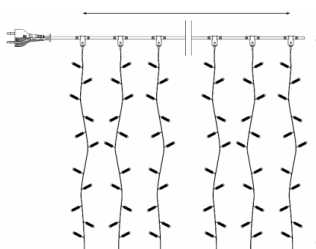

Merkmale:

- Hochwertige Gummiausführung
- Doppelt mit Silikon injektierte Lämpchen-Kappen
- Geringer Stromverbrauch
- Langlebige Leuchtmittel
- Strombrücken (Ausfall nicht von ganzen Serien möglich)
- Einzelne Stränge austauschbar
- Kein Trafo erforderlich
- Hohe Leuchtkraft
- Verlängerbar
- Zuleitung 1,50 M
- Ketten IP 44