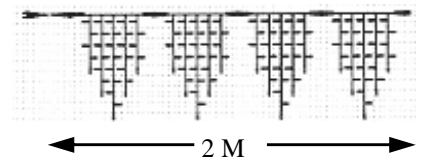

Eisketten Vorhänge 230 Volt / Innen / ohne Trafo

Gruppe: 71.73.00

↓
230 V
↑

Lichtvorhänge 230 Volt / INNEN / weißes Kabel

Art-Nr.	Art-Bezeichnung	Einheiten
71731-019	2 M Eiskette / max. 90 cm Höhe	Stück
71732-020	5 M Eiskette / max. 50 cm Höhe	Stück

Ersatzstränge
bei Bedarf
bitte anfragen

Merkmale:

- Geringer Stromverbrauch
- Langlebige Leuchtmittel
- Einzelne Serien austauschbar
- Kein Trafo erforderlich
- Hohe Leuchtkraft
- Verlängerbar
- Zuleitung 1,50 M

Breite	Höhe	Serien Länge	Serien zu Lampen	Lampen Gesamt	Koppelbar zu max.	Watt	Anwendung für	Kabel Farbe
2 m	90 cm	0,5 m	4 je 38	152	4	58	Innen	weiß
5 m	50 cm	1 m	5 je 38	190	4	75	Innen	weiß

Höhe: 90 cm
4 Serien zu 0,5 Meter
Gesamt 2 Meter

Höhe: 50 cm
5 Serien zu 1 Meter
Gesamt 5 Meter