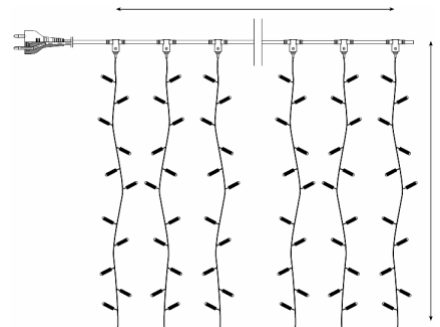

Merkmale:

- Doppelt isoliertes Kabel und Extrasicherung
- Geringer Stromverbrauch
- Langlebige Leuchtmittel
- Einzelne Stränge austauschbar
- Kein Trafo erforderlich
- Hohe Leuchtkraft
- Verlängerbar
- Zuleitung 1,50 M