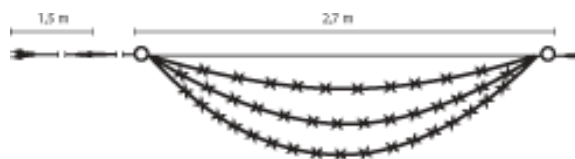

Merkmale:

- Hochwertige Gummiausführung
- Hohe Sicherheit durch spezielle, doppelt mit Spezialkleber injizierte Kappen
- Geringer Stromverbrauch
- Langlebige Leuchtmittel
- Strombrücken - durch Überbrückung fallen nur einzelne Lampen aus
- Harte PC-Kappen
- Kein Trafo nötig
- Spann-Länge 2,70 Meter / Tiefe ca. 60 cm
- Koppelbar bis zu 5 Girlanden

Länge	Lampen Farbe	Voltzahl Stärke	Anzahl Lampen	Kabel Farbe	Koppelbar zu	Gesamt Leistung
2,70 M	Klar	230 V	180	weiß	5 Stück	77 W