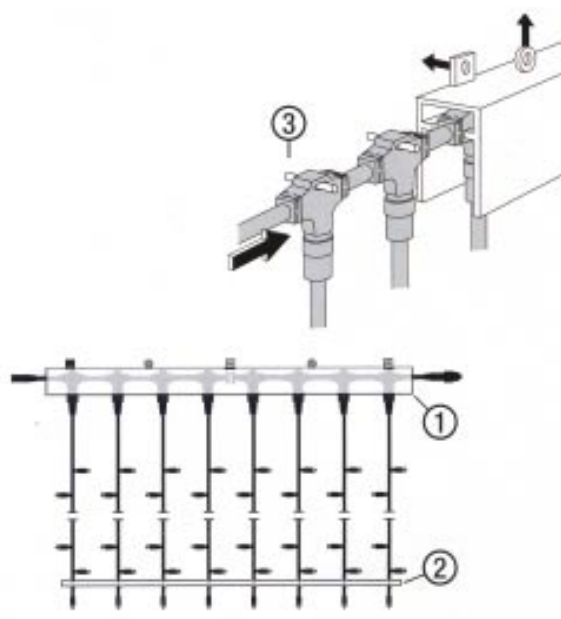

## Befestigungsvorrichtung für Lichtvorhänge

Art-Nr.	Art-Bezeichnung	Einheiten
20958-001	Befestigung Schienen Satz Für Lichtvorhänge mit gleichlangen Strängen	Stück

### Technische Information

- Jede Schiene in 2 Meter Länge
- Stabile Befestigung
- Stabilisierungsschiene für die Enden

- 1 > Alu-Schiene
- 2 > Fixierungsstange mit Kabelbilder
- 3 > Gummibolzen

Passend für Vorhänge von den Seite 15 / 16