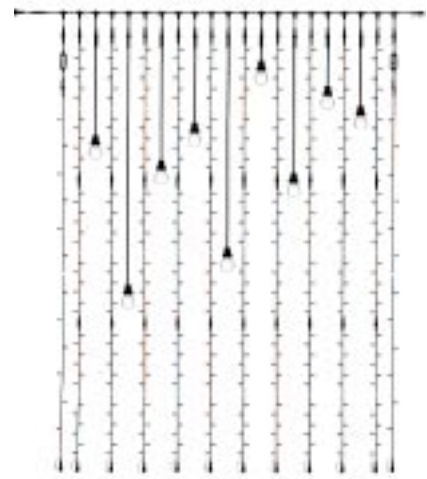

Verbindung
mit Lichterketten und
E27/B22 Anschluss-Stücken
LED-Lichterketten