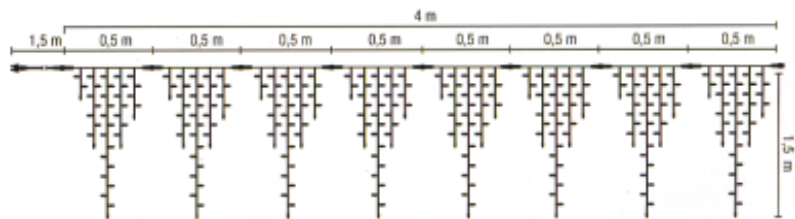

Große Eisketten Vorhänge 230 Volt /AUSSEN / ohne Trafo

Gruppe: 71.72.01

Aussen-
Betrieb

↓
230 V
↑

Lichtvorhänge 230 Volt / IP 44 / Eisketten

Art-Nr.

Art-Bezeichnung

Einheiten

71727-109

Eiskette 4 M / max. 150 cm Höhe / weißes Kabel

Stück

Merkmale:

- Hochwertige Gummiausführung / Kette IP 44
- Doppelt mit Silikon injektierte Lämpchen-Kappen
- Geringer Stromverbrauch / Langlebige Leuchtmittel
- Strombrücken (Ausfall von ganzen Serien nicht möglich)
- Einzelne Serien austauschbar
- Kein Trafo erforderlich
- Hohe Leuchtkraft
- Verlängerbar bzw. Stränge austauschbar
- Zuleitung 1,50 M

Ersatzstränge
bei Bedarf
bitte anfragen

Breite	Höhe	Serien Länge	Serien zu Lampen	Lampen Gesamt	Koppelbar zu max.	Watt	Anwendung für	Kabel Farbe
4 m	150 cm	0,5 m	8 je 38	304	4	130	Außen	weiß

Höhe: 150 cm
8 Serien zu 0,5 Meter
Gesamt 4 Meter