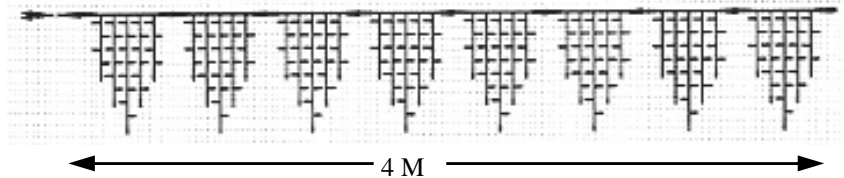

Höhe: 90 cm
8 Serien zu 0,5 Meter
Gesamt 4 Meter