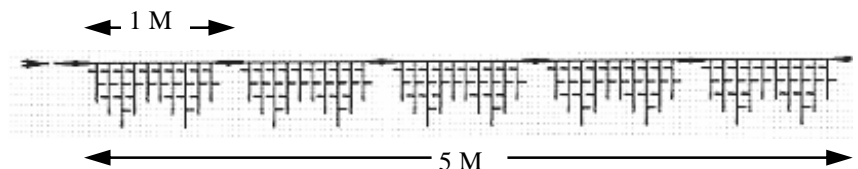

Höhe: 50 cm
5 Serien zu 1 Meter
Gesamt 5 Meter