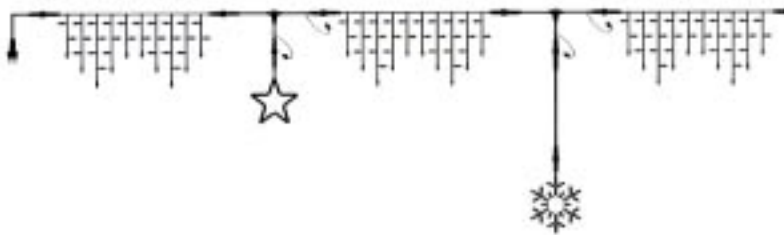

Diese Ware finden Sie im Katalog
Leitungssystem

Aussen-
Betrieb 230 V

System / Verbindung einfach gemacht

- Anschluss-Leistung bis zu 10.800 Watt
- Einfache Handhabung
- Kein abisolieren und kein verdrahten
- Verbindungen werden lediglich verschraubt
- Schnelle Verlegung und Installation
- Einfacher Abbau
- Koppelbar mit fast allen Produkten wie Lichterketten, Vorhängen, Eiszapfenketten, Lichtbusch, Motiven usw.
- Koppelbar mit fast allen LED-Produkten mit entsprechendem Verbindungssystem

Verbindung
mit Motiven und Eiszapfenketten
LED-Eiszapfen