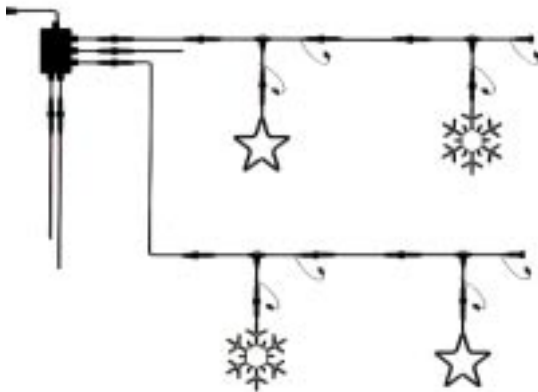

Lichterketten sind nicht geschraubt, sondern aus Industriefertigung  
 Aufgepresste Fassungen und aufgepresster Netzstecker und Endstück.  
 Kabel: Harmonisiertes H05RNH2- F / 2x1,5 mm<sup>2</sup> in GRÜN  
 Dichtring eingepasst, nicht abnehmbar  
 Stecker und Endstück  
 Tauglich für IP 44.  
 E27

Diese Ware finden Sie im Katalog  
Leitungssystem

Aussen-  
Betrieb 230 V

System / Verbindung einfach gemacht

- Anschluss-Leistung bis zu 10.800 Watt
- Einfache Handhabung
- Kein abisolieren und kein verdrahten
- Verbindungen werden lediglich verschraubt
- Schnelle Verlegung und Installation
- Einfacher Abbau
- Koppelbar mit fast allen Produkten wie Lichterketten, Vorhängen, Eiszapfenketten, Lichtbusch, Motiven usw.
- Koppelbar mit fast allen LED-Produkten mit entsprechendem Verbindungssystem

Verbindung  
mit Motiven und Eiszapfenketten  
LED-Eiszapfen

Verbindung  
mit Motiven und/oder Lichterketten  
LED-Lichterkette

Verbindung  
mit Lichterketten und  
E27/B22 Anschluss-Stücken  
LED-Lichterketten