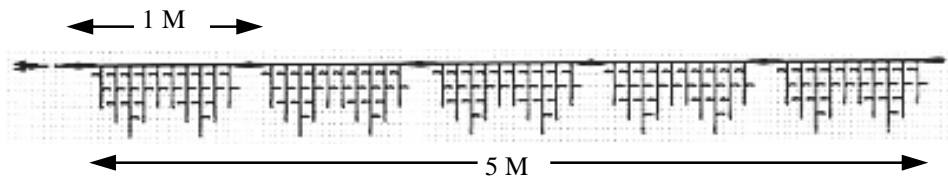

Eisketten Vorhänge 230 Volt / AUSSEN / ohne Trafo	Gruppe: 71.72.00

Lichtvorhänge 230 Volt / IP 44 / Eisketten

Art-Nr.	Art-Bezeichnung	Einheiten
71721-013	5 M Eiskette / max. 50 cm Höhe / weißes Kabel	Stück
71722-017	4 M Eiskette / max. 90 cm Höhe / weißes Kabel	Stück
71725-015	5 M Eiskette / max. 50 cm Höhe / grünes Kabel	Stück
71726-018	4 M Eiskette / max. 90 cm Höhe / grünes Kabel	Stück

Merkmale:

- Hochwertige Gummiausführung / Kette IP 44
- Doppelt mit Silikon injektierte Lämpchen-Kappen
- Geringer Stromverbrauch / Langlebige Leuchtmittel
- Strombrücken (Ausfall von ganzen Serien nicht möglich)
- Einzelne Serien austauschbar
- Kein Trafo erforderlich
- Hohe Leuchtkraft
- Verlängerbar bzw. Stränge austauschbar
- Zuleitung 1,50 M

Ersatzstränge
bei Bedarf
bitte anfragen

Breite	Höhe	Serien Länge	Serien zu Lampen	Lampen Gesamt	Koppelbar zu max.	Watt	Anwendung für	Kabel Farbe
5 m	50 cm	1 m	5 je 38	190	6	75	Außen	weiß/grün
4 m	90 cm	0,5 m	8 je 38	304	4	130	Außen	weiß/grün

Höhe: 50 cm
5 Serien zu 1 Meter
Gesamt 5 Meter