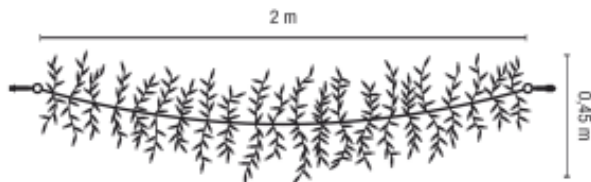

Technische Information

- 2 m Länge / 0,45 x0,45 M Breite
- 360 weiße LED
- Leistung 21 Watt
- Kein Trafo erforderlich
- Hochwertige Gummiausführung
- Geringer Stromverbrauch
- 230 Volt
- Koppelbar bis max. 8 Stück

Ohne Netzkabel