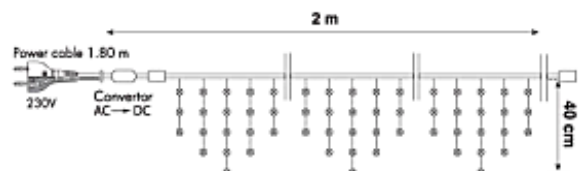

Technische Information

- Hohe Lebensdauer
- Langlebige Leuchtmittel
- Hochwertige Gummiausführung
- Geringer Stromverbrauch
- 2 Meter Breite oder 4 Meter Breite
- 230 Volt—Kein Trafo erforderlich
- Koppelbar / Verlängerbar
- Zuleitung 1,50 Meter
- Mit Gleichrichter

Breite	Höhe	Stränge	LED Farbe	LED Gesamt	Koppelbar zu max.	Watt	Anwendung für	Kabel Farbe
2 m	40 cm	20	warmweiss	76	30	6	Außen/Innen	schwarz
2 m	40 cm	20	warmweiss	76	30	6	Außen/Innen	weiß
2 m	80 cm	20	warmweiss	152	20	12	Außen/Innen	schwarz
2 m	80 cm	20	warmweiss	152	20	12	Außen/Innen	weiß
4 m	40 cm	40	warmweiss	152	20	12	Außen/Innen	schwarz
4 m	40 cm	40	warmweiss	152	20	12	Außen/Innen	weiß