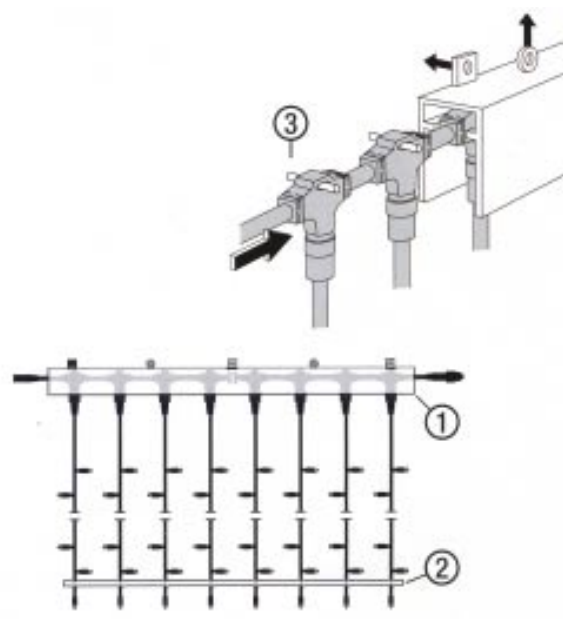

### Technische Information

- Jede Schiene in 2 Meter Länge
- Stabile Befestigung
- Stabilisierungsschiene für die Enden

1 > Alu-Schiene

2 > Fixierungsstange mit Kabelbilder

3 > Gummibolzen

Passend für Vorhänge von den Seiten  
13 / 21 / 22 / 23