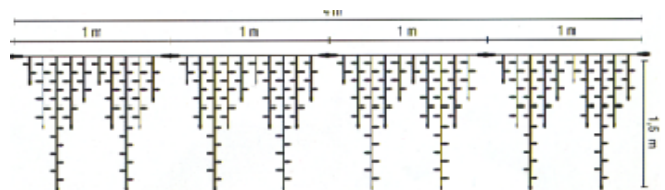

Technische Information

- Hohe Lebensdauer
- Langlebige Leuchtmittel
- Hochwertige Gummiausführung
- Geringer Stromverbrauch
- Koppelbar / Verlängerbar
- Kein Trafo erforderlich