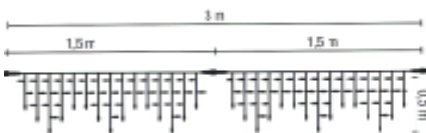

Technische Information

- Hohe Lebensdauer
- Langlebige Leuchtmittel
- Hochwertige Gummiausführung
- Geringer Stromverbrauch
- Kein Trafo erforderlich
- Weißes oder schwarzes Gummikabel
- Koppelbar / Verlängerbar
- Klare oder weiche LED

Art.-Nr. 20721-	Breite	Höhe	Serien Länge	Serien zu LED	LED-Gesamt Abstrahlwinkel	Koppelbar zu max.	Watt	Kabel Farbe
348/390/342	3 m	50 cm	1,5 m	2 je 57	114 / 120°	20	7	weiß
343	3 m	50 cm	1,5 m	2 je 57	114 / 120°	20	7	schwarz
344/349	3 m	90 cm	1,0 m	3 je 58	174 / 120°	15	10,5	weiß
345	3 m	90 cm	1,0 m	3 je 58	174 / 120°	15	10,5	schwarz