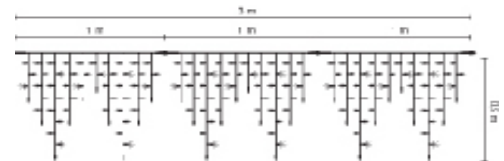

2 Segmente x 1,5 Meter / Höhe 0,50 Meter

3 Segmente x 1 Meter / Höhe 0,9 Meter

**Artikel: 71589-418** (Länge 1,50 m) Kabelfarbe Schwarz

**Artikel: 71579-419** (Länge 1,50 m) Kabelfarbe Weiss

LED - Lichtdekoration	Gruppe: 20.75.00
-----------------------	------------------