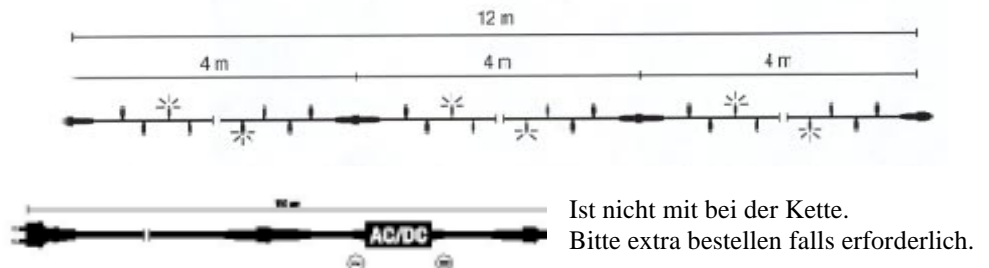

Technische Information

- 230 Volt
- Gummikabel
- Kein Trafo notwendig
- Außenbetrieb
- 3 Segmente zu je 4 Meter
- 120 LED / je Segment 40 LED
- 10,5 Watt je Kette / je 12 Meter
- Ohne Zuleitung
- Koppelbar zu 10 Ketten mit einer Zuleitung