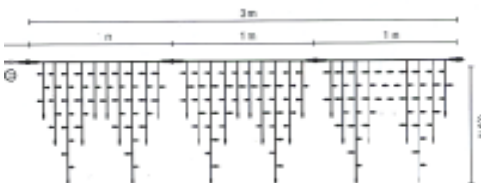

2 Serien x 57 LED
= 114 LED

3 Serien x 57 LED
= 171 LED

Artikel: 71589-418 (Länge 1,50 m) Kabelfarbe Schwarz

Artikel: 71579-419 (Länge 1,50 m) Kabelfarbe Weiss