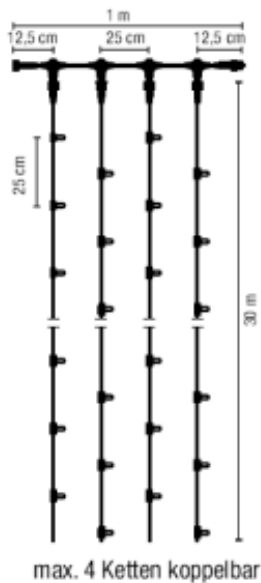

LED - Flachband - Lichtdekoratation 24 Volt / Außen

Gruppe: 20.64.00

LED WW

Aussen-
Betrieb
↓
24 V
↑

30 Meter
480 LED
Koppelbar

Aussen