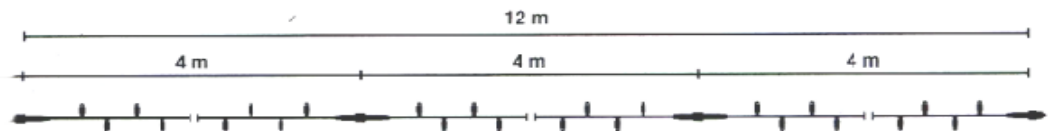

Koppelbare LED - Lichterketten 230 V / Außen

Gruppe: 20.57.02

LED WW

LED-Lichterketten 230 Volt für Außenanwendung

LED mit brillanter Lichtwirkung / Klare Kappe
Ketten mit 12 Meter Länge und 120 LED

12 Meter
120 LED
Koppelbar
7 Watt
Aussen

Art-Nr.	Art-Bezeichnung
20585-311	LED-Lichterketten warmweiße LED / weisses Kabel
20585-357	LED-Lichterketten weisse LED / weisses Kabel
20586-312	LED-Lichterketten warmweiße LED / schwarzes Kabel
20586-358	LED-Lichterketten weisse LED / schwarzes Kabel
71589-418	LED Anschluss-Leitung 1,8 M / Schwarz
71579-419	LED Anschluss-Leitung 1,8 M / Weiss

Ohne Netzkabel

Technische Information

- 230 Volt
- Gummikabel
- Kein Trafo notwendig
- Außenbetrieb
- 3 Segmente zu je 4 Meter
- 120 LED / je Segment 40 LED
- 7 Watt je Kette / je 12 Meter
- Koppelbar zu 10 Ketten mit einer Zuleitung

Ist nicht mit bei der Kette.
Bitte extra bestellen falls erforderlich.

Artikel: **71589-418** (Länge 1,50 m) Kabelfarbe Schwarz

Artikel: **71579-419** (Länge 1,50 m) Kabelfarbe Weiss