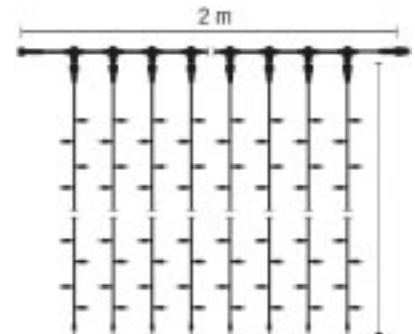

Höhe	Anzahl Stränge	LED je Strang	LED Gesamt	Koppelbar zu max.	Watt je Vorhang	Kabel Farbe	Anwendung für
1,5 m	20	15	300	10 Vorhängen	30	Klar	Innen
3 m	20	30	600	7 Vorhängen	60	Klar	Innen
6 M	20	60	1200	3 Vorhängen	100	Klar	Innen