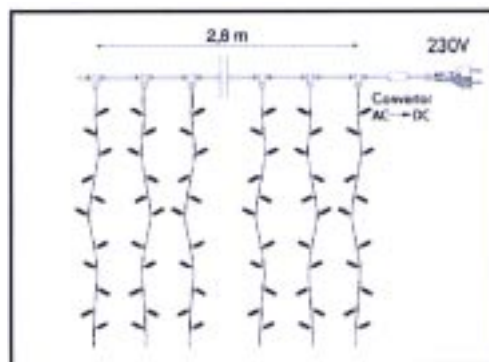

Höhe	Anzahl Stränge	LED je Strang	LED Gesamt	Koppelbar zu max.	Watt je Vorhang	Kabel Farbe	Anwendung für
1,5 m	26	19	494	10 Vorhänge	40	schwarz	Außen/Innen
1,5 m	26	19	494	10 Vorhänge	40	weiß	Außen/Innen
3 m	25	38	950	5 Vorhänge	76	schwarz	Außen/Innen
3 m	25	38	950	5 Vorhänge	76	weiß	Außen/Innen
5 m	25	53	1325	3 Vorhänge	106	weiß	Außen/Innen
7 m	25	63	1575	2 Vorhänge	126	weiß	Außen/Innen