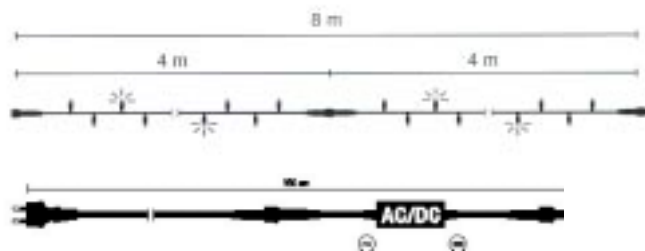

Artikel: 71589-418 (Länge 1,50 m) Kabelfarbe Schwarz

Artikel: 71579-419 (Länge 1,50 m) Kabelfarbe Weiss

Ist nicht mit bei der Kette.
Bitte extra bestellen falls erforderlich.