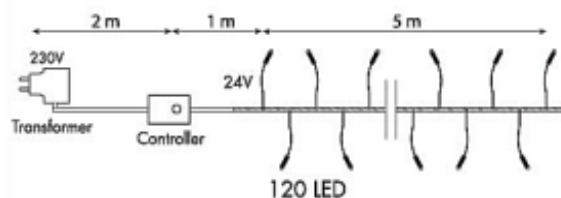

Technische Information

- Controller mit 8 Programmen
- Für Außen und Innen verwendbar
- Transparentes Kabel
- 9,6 Watt je Kette bei den Farben weiß, blau und grün
- 4,8 Watt je Kette bei den Farben gelb und rot
- 24 Volt
- Mit Trafo und Controller
- Zuleitung mit Controller 3 Meter