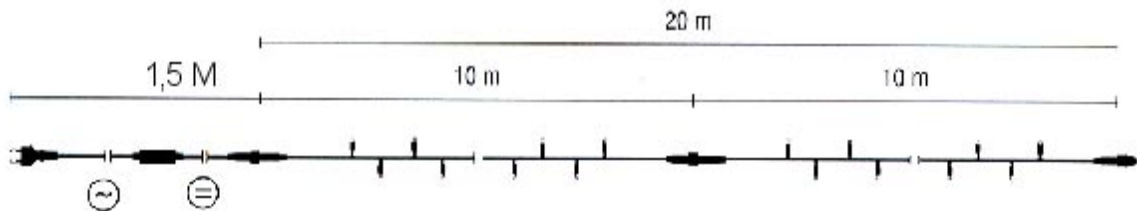

Diese Kette wächst mit.

Im Falle der Dehnung gibt die Kette an Sollbruchstellen zusätzliche Längen an Kabel frei. Die Kette bleibt in Takt.

Länge Meter	Anzahl LED	Koppelbar zu max.	Lampen Abstand	Serie zu	Volt Größe	Watt Kette
4,5	90	16 Ketten	5 cm	1 x 4,5 m	230 V	7 W

## LED-Lichterketten 230 Volt für Außenanwendung

LED mit weicher Lichtwirkung / Diffuse Kappe  
Ketten mit 20 Meter Länge und 120 LED

### Technische Information

- 230 Volt
- Gummikabel
- Außenbetrieb
- Länge 20 Meter
- Koppelbar zu 10 Ketten mit einer Zuleitung
- Kein Trafo notwendig
- 2 Segmente zu je 10 Meter
- 120 LED / je Segment 60 LED
- 8,8 Watt je Kette / je 20 Meter
- Incl. Zuleitung mit Gleichrichter