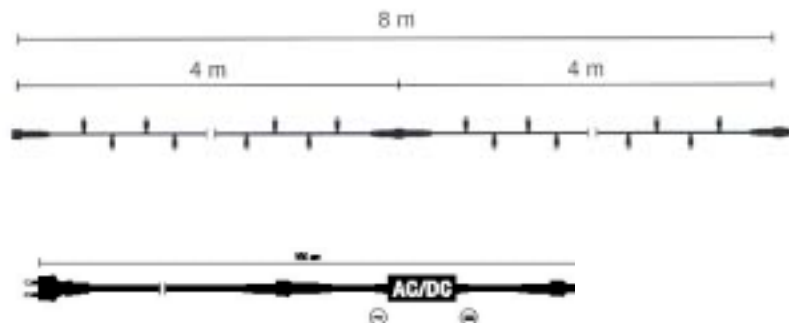

Koppelbare LED - Lichterketten 230 V / Außen

Gruppe: 20.57.04

LED

WW

Aussen-
Betrieb

230 V
↓
↑

LED-Lichterketten 230 Volt für Außenanwendung

LED mit brillanter Lichtwirkung / Klare Kappe
Ketten mit 8 Meter Länge und 160 LED
Ohne Netzkabel

8 Meter
160 LED

Kleiner LED-
Abstand

Koppelbar
14 Watt
Aussen

Ohne Netzkabel

Art-Nr.	Art-Bezeichnung
20571-369	LED-Lichterketten weiße LED / schwarzes Kabel
20571-368	LED-Lichterkette warm-weiße LED / schwarzes Kabel
20571-409	LED-Lichterketten weiße LED / weißes Kabel
20571-408	LED-Lichterketten warm-weiße LED / weißes Kabel
20571-410	LED-Lichterketten blaue LED / weißes Kabel
20571-411	LED-Lichterketten rote LED / weißes Kabel
20571-412	LED-Lichterketten grüne LED / weißes Kabel
71589-418	LED Anschluss-Leitung 1,8 M / Schwarz
71579-419	LED Anschluss-Leitung 1,8 M / Weiss

Technische Information

- 230 Volt
- Gummikabel
- Kein Trafo notwendig
- Außenbetrieb
- 2 Segmente zu je 4 Meter
- 80 LED je 4 Meter
- 14 Watt je Kette / je 8 Meter
- Koppelbar zu 8 Ketten mit einer Zuleitung

Artikel: 71589-418 (Länge 1,50 m) Kabelfarbe Schwarz

Artikel: 71579-419 (Länge 1,50 m) Kabelfarbe Weiss

Ist nicht mit bei der Kette.

Bitte extra bestellen falls erforderlich.