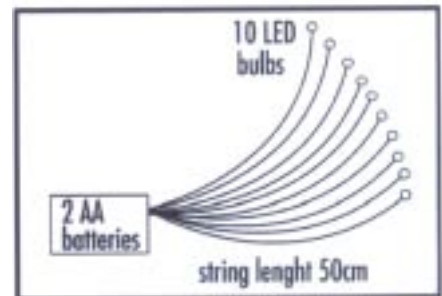

**Technische Information**

- Ideal für Blumen- und Pflanzendekorationen sowie für Schalen oder andere Gefäße
- Langlebige LED
- Geringer Stromverbrauch
- 10 Stränge zu je 50 cm
- Grünes Kabel
- Die Kette wird ohne Batterien geliefert