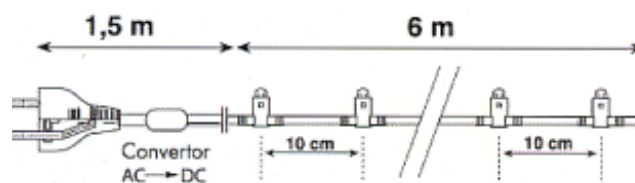

Technische Information

- 230 Volt
- Kein Trafo erforderlich
- Kunststoff-Kabel in Grün oder Weiß
- Innen-Betrieb
- LED Abstand 100 mm
- Leistung je Kette 5,3 Watt
- Koppelbar zu 20 Ketten gleicher Länge