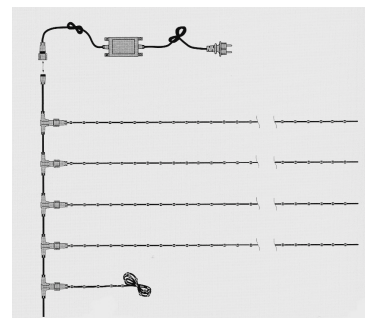

LED - Lichtdekoration	Gruppe: 20.75.00

LED		WW

Aussen-
Betrieb

↓
24 V
↑

LED-Lichtdekoration / Lichtdecke / 24 Volt / Außen

20751-003

Art-Nr.	Art-Bezeichnung
20751-001	LED-Lichtdekoration / transparentes Kabel / 686 weisse LED
20751-002	LED-Lichtdekoration / transparentes Kabel / 686 warmweisse LED
20751-003	LED-Lichtdekoration / transparentes Kabel / 7x49 weisse Flash-LED

Technische Information

- Geringer Stromverbrauch
- 24 Volt
- Incl. Trafo
- Transparentes Kabel
- Koppelbar / Verlängerbar bis max. 2 Ketten mit einem Trafo
- Einzelne Stränge austauschbar.

Artikel 20751-003

Lichtdecke mit Blitz-LED besteht aus automatisch blinkenden LED.

Breite	Länge	Stränge	Kabel-Farbe	LED Gesamt	Koppelbar zu max.	Watt	Abstand Strang	LED Farbe
2 m	30 M	7	Transparent	686	2	35	0,30 M	weiß