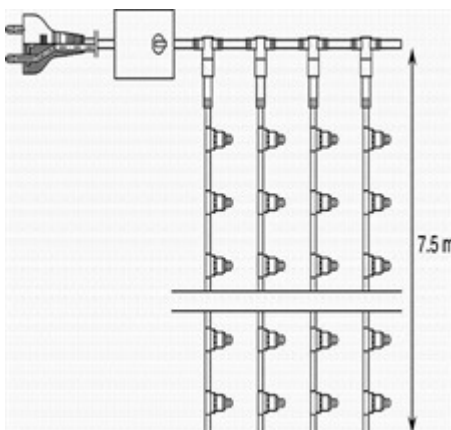

Art-Nr.	Art-Bezeichnung
20655-009	Kompletter Lichterketten-Satz für Sträucher und kleine Bäume 200 warm-weisse LED mit 15,4 Watt 4 Längen zu je 7,5 Meter mit je 50 LED LED Abstand 15 cm Grünes Kabel Incl. Trafo Incl. Verlängerung 5 Meter