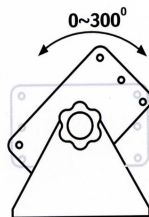

Fluter 600
75 Watt
720 LED (RGB je 240)
L69/B13,75/H13,9 cm
Gewicht: 5,35 kg