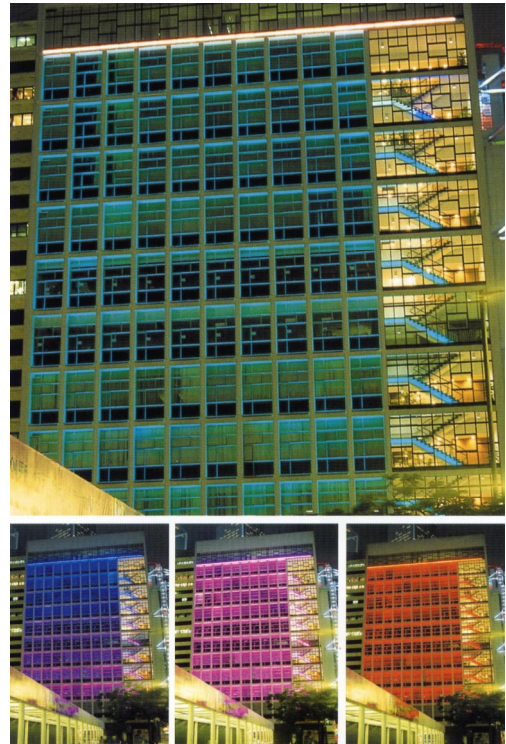

Fluter 600
75 Watt
720 LED (RGB je 240)
L69/B13,75/H13,9 cm
Gewicht: 5,35 kg

Fluter 1200
120 Watt
1440 LED (RGB je 480)
L129/B13,75/H13,9 cm
Gewicht: 9,1 kg