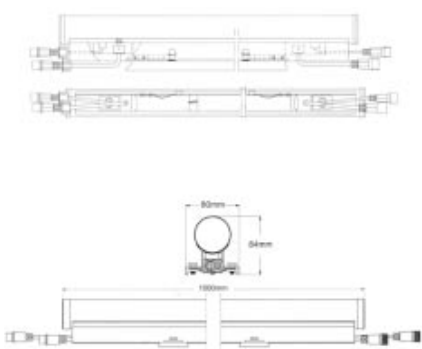

Art.-Nr. 20310-011
LED-Controller
für max. 10 Tubes
20 verschiedene Effekte
DMX-512 Ansteuerung möglich
IP 20
Größe 210x125.2x44,2 mm
DC9V-12V/500mA