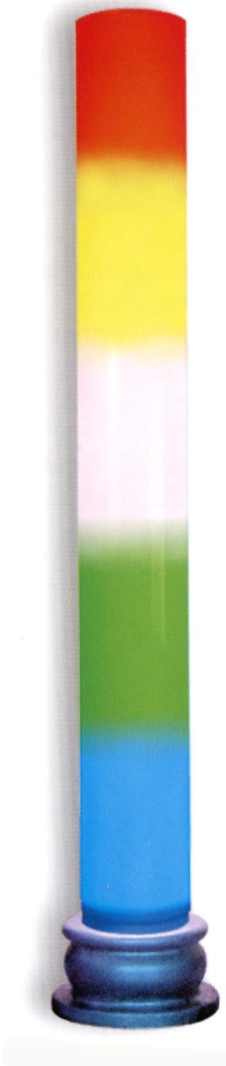

LED - Tower

Tower 250

- ⇒ Dekorative Lichtshow für Außen und für Innen
- ⇒ Wechsel zwischen den Farben
- ⇒ Hohe Lebensdauer
- ⇒ Geringer Stromverbrauch
- ⇒ IP 65
- ⇒ Betriebsumgebungstemperatur : -20 bis +50 Grad
- ⇒ Steuerbar über Controller
- ⇒ Basismaterial Aluminium
- ⇒ Haube aus PMMA Plastik

Funktionen

- ⇒ Statische Farben : rot, grün, gelb, blau, purple, weiß usw.
- ⇒ Wechsel auf alle obigen Farben
- ⇒ Verschiedene andere Lichteffekte
- ⇒ Wechsel der Richtungen
- ⇒ Andere Spezialeffekte