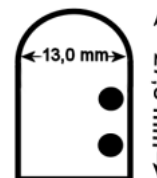

Farbe	Größe mm	LED je Schnittlänge	Schnitt- Stelle je	Volt Größe	Watt Meter	Max. Länge	LED Abstand
Weiß	13,0 x 27,0		3,81 cm	12 V		1 RL	
Blau	13,0 x 27,0		3,81 cm	12 V		1 RL	
Grün	13,0 x 27,0		3,81 cm	12 V		1 RL	
Rot	13,0 x 27,0		5,08 cm	12 V		1 RL	
Gelb	13,0 x 27,0		5,08 cm	12 V		1 RL	
Orange	13,0 x 27,0		5,08 cm	12 V		1 RL	
WW	13,0 x 27,0		3,81 cm	12 V		1 RL	

Gruppe 20.14.10

Zubehör aus der Gruppe
20.14.10
Ist passend zum Schlauch
27,0 x 13 mm
Aus Gruppe
20.14.10
20.16.10
20.16.50

Zubehör LED-FLEX 12-24-230 Volt / 27,0 x 13 mm

Art-Nr.	Art-Bezeichnung	Menge
20145-181	Zuleitung / 12-24-230 Volt	Stück
20145-182	FLEX - Einspeisungsverbinder / 12-24-230 V	Stück
20145-183	FLEX - Schlauchverbinder / 12-24-230 V	Stück
20145-184	FLEX - Endkappe / 12-24-230 V	Stück
20145-185	FLEX - L - Verbinder / 12-24-230 V	Stück
20145-186	FLEX - T - Verbinder / 12-24-230 V	Stück
20145-188	FLEX - Befestigungs-Clips / 12-24-230 V / 10er pack	Pack
20145-189	FLEX - Aluminium-Profil 2 Meter / 12-24-230 V	Meter
20145-190	FLEX - Kunststoff-Profil 2 Meter / 12-24-230 V	Meter
20145-191	Schrumpfschlauch	Stück