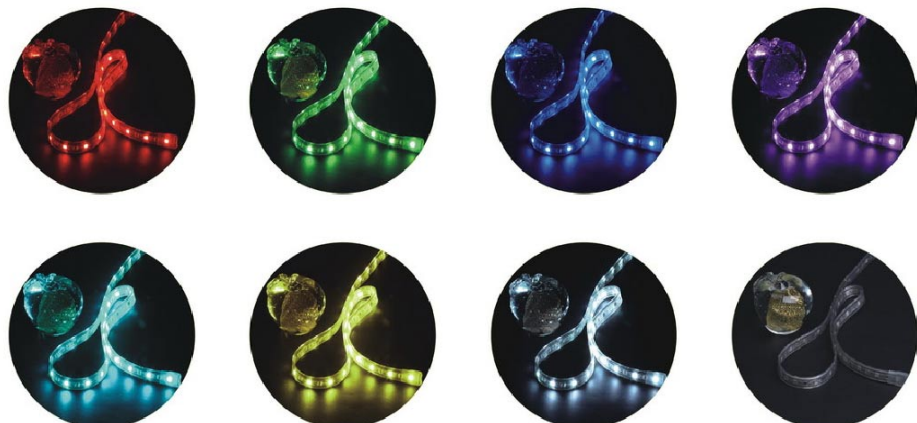

Horizontale LED

RGB - LED - Lichtschlauch 24 Volt / Querschnitt 3,5 x 16 mm

Gruppe: 20.11.00

RGB - SMD LED Lichtschlauch 24 Volt / 3,5 x 16 mm

36 LED je Meter

17 cm

Art-Nr.	LED-Farbe	Rolle/M	Max. Länge	Schnittstelle	Watt/M	LED Abstand	LED/M
20110-001	RGB 36 LED/M	20	20 M	Je 6 LED	6,5 W	2,78 cm	36

10 cm

60 LED je Meter

Art-Nr.	LED-Farbe	Rolle/M	Max. Länge	Schnittstelle	Watt/M	LED Abstand	LED/M
20110-005	RGB 60 LED/M	20	10 M	Je 6 LED	11 W	1,67 cm	60

Art-Nr.	Artikel	Einheit
20110-080	Stromversorgungs-Set 24 Volt incl. Verbinder, Endkappe usw.	Satz
20110-081	Verbinder Einspeisung - Schlauch	Stück
20110-082	Verbinder Schlauch - Schlauch	Stück
20110-083	Endkappe	Stück
20110-084	Schrumpfschlauch	Stück
20110-085	Clips 100 Stück	Pack
20110-086	Spezialkleber für Schlauchverbindungen	Stück
20110-090	L-Verbinder	Stück
20110-091	T-Verbinder	Stück
20110-092	X-Verbinder	Stück