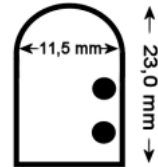

↓
230 V
↑

Kein Trafo
erforderlich

Art-Nr.	LED-Farbe	Rolle/M	Max. Länge	Schnitt- stelle	Watt/M	LED Abstand	LED/ M
20160-700	Weißer LED			0,9144 M			
20161-701	Blaue LED			0,9144 M			
20162-702	Grüne LED			0,9144 M			
20163-703	Rote LED			1,22 M			
20164-704	Gelbe LED			1,22 M			
20165-705	Orange LED			1,22 M			
20169-709	Warm-weißen LED			0,9144 M			

↓
24 V
↑

Trafo erforderlich

Art-Nr.	LED-Farbe	Rolle/M	Max. Länge	Schnitt- stelle	Watt/M	LED Abstand	LED/ M
20160-720	Weißer LED			7,62 cm			
20161-721	Blaue LED			7,62 cm			
20162-722	Grüne LED			7,62 cm			
20163-723	Rote LED			10,16 cm			
20164-724	Gelbe LED			10,16 cm			
20165-725	Orange LED			10,16 cm			
20169-729	Warm-weißen LED			7,62 cm			

↓
12 V
↑

Trafo erforderlich

Art-Nr.	LED-Farbe	Rolle/M	Max. Länge	Schnitt- stelle	Watt/M	LED Abstand	LED/ M
20160-740	Weißer LED			3,81 cm			
20161-741	Blaue LED			3,81 cm			
20162-742	Grüne LED			3,81 cm			
20163-743	Rote LED			5,08 cm			
20164-744	Gelbe LED			5,08 cm			
20165-745	Orange LED			5,08 cm			
20169-749	Warm-weißen LED			3,81 cm			

Zubehör in Preisliste