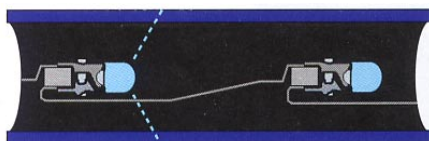

Art: 20040-005
 Klarer Schlauch
 Amber/Gelb LED
 Rolle 100 Meter
 1,44 Watt/Meter

Sonstiges Zubehör
 für diesen Schlauch
 Zubehör Art-Gruppe 70.30.00

Artikel: 20040-010
 Stromzuleitung mit Schukostecker
 und Gleichstromrichter
 Ca. 1,50 bis 1,80 Meter