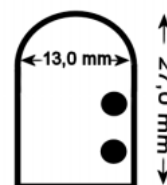

Farbe	Größe mm	LED je Schnittlänge	Schnitt- Stelle je	Volt Größe	Watt je Abschnitt	Max. Länge	LED Abstand	MCD If=20mA
Weiß	13,0 x 27,0		91,44 cm	230 V				4500-7000
Blau	13,0 x 27,0		91,44 cm	230 V				4500-7000
Grün	13,0 x 27,0		91,44 cm	230 V				4500-7000
Rot	13,0 x 27,0		122 cm	230 V				4500-7000
Gelb	13,0 x 27,0		122 cm	230 V				4500-7000
Orange	13,0 x 27,0		122 cm	230 V				4500-7000
WW	13,0 x 27,0		91,44 cm	230 V				4500-7000

Gruppe 20.14.10

Zubehör aus der Gruppe
20.14.10
Ist passend zum Schlauch
27,0 x 13 mm
Aus Gruppe
20.14.10
20.16.10
20.16.50