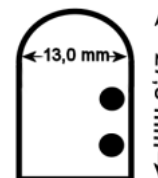

Farbe	Größe mm	LED je Schnittlänge	Schnitt- Stelle je	Volt Größe	Watt Meter	Max. Länge	LED Abstand
Weiß	13,0 x 27,0		7,62 cm	24 V		1 RL	
Blau	13,0 x 27,0		7,62 cm	24 V		1 RL	
Grün	13,0 x 27,0		7,62 cm	24 V		1 RL	
Rot	13,0 x 27,0		10,16 cm	24 V		1 RL	
Gelb	13,0 x 27,0		10,16 cm	24 V		1 RL	
Orange	13,0 x 27,0		10,16 cm	24 V		1 RL	
WW	13,0 x 27,0		7,62 cm	24 V		1 RL	

Gruppe 20.14.10

Zubehör aus der Gruppe
20.14.10
Ist passend zum Schlauch
27,0 x 13 mm
Aus Gruppe
20.14.10
20.16.10
20.16.50

Zubehör LED-FLEX 12-24-230 Volt / 27,0 x 13 mm

Art-Nr.	Art-Bezeichnung	Menge
20145-181	Zuleitung / 12-24-230 Volt	Stück
20145-182	FLEX - Einspeisungsverbinder / 12-24-230 V	Stück
20145-183	FLEX - Schlauchverbinder / 12-24-230 V	Stück
20145-184	FLEX - Endkappe / 12-24-230 V	Stück
20145-185	FLEX - L - Verbinder / 12-24-230 V	Stück
20145-186	FLEX - T - Verbinder / 12-24-230 V	Stück
20145-188	FLEX - Befestigungs-Clips / 12-24-230 V / 10er Pack	Pack
20145-189	FLEX - Aluminium-Profil 2 Meter / 12-24-230 V	Meter
20145-190	FLEX - Kunststoff-Profil 2 Meter / 12-24-230 V	Meter
20145-191	Schrumpfschlauch	Stück