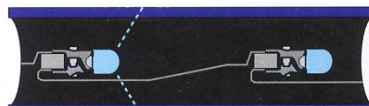

Art-Nr.	Art-Bezeichnung	Rolle/M
20104-024	Transparent/Klar mit roten LED	100
20105-025	Transparent/Klar mit gelben LED	100
20079-001	Zuleitung für LED-Schlauch 12/24/230 Volt	Stück

Sonstiges Zubehör
für diesen Schlauch
Zubehör Art-Gruppe 70.30.00

Hohe Lebensdauer
Geringer Stromverbrauch
Schneidbar je 11 cm an markierter Trennstelle
Max. Länge an einer Zuleitung: 15 Meter
1,4 Watt je Meter
4 LED auf 11 cm
LED-Abstand 27,8 mm

Horizontale LED