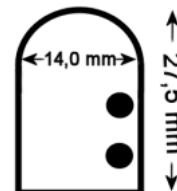

- ⇒ Durchgehendes Licht ohne Lichtpunkte
- ⇒ Hohe Lebensdauer
- ⇒ Geringer Stromverbrauch
- ⇒ Flexibel

Farbe	Größe mm	LED je Schnittlänge	Schnitt- Stelle je	Volt Größe	Watt Meter	Max. Länge	LED Abstand	Licht je 0,3048m
Weiß	14x27,5	6	7,62 cm	24 V	7,8	1 RL	12,7 mm	7 Lm
Blau	14x27,5	6	7,62 cm	24 V	7,8	1 RL	12,7 mm	1,3 Lm
Grün	14x27,5	6	7,62 cm	24 V	7,8	1 RL	12,7 mm	6 Lm
Rot	14x27,5	8	10,16 cm	24 V	7,1	1 RL	12,7 mm	3,4 Lm
Gelb	14x27,5	8	10,16 cm	24 V	7,1	1 RL	12,7 mm	3,6 Lm