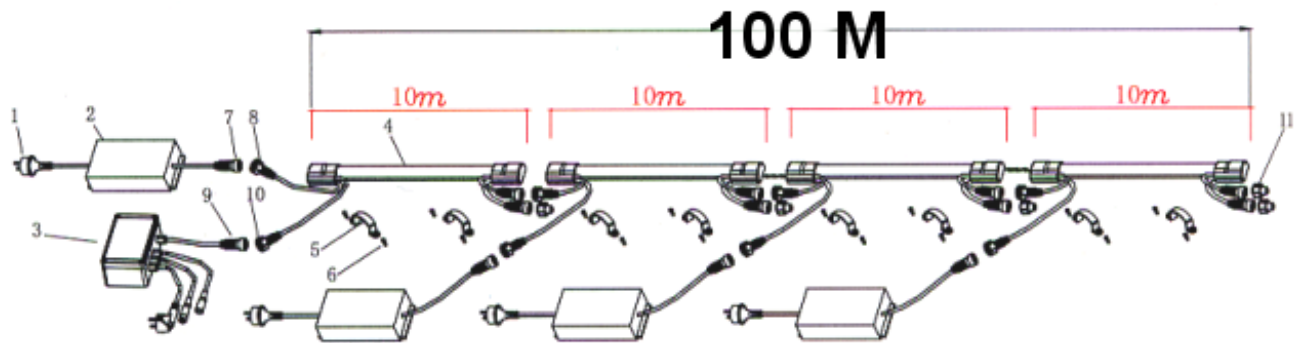

Einspeisung für einfache Längen

- 1 Verbindung / Stromzufuhr vom Stromteil auf den Schlauch
- 2
- 3 Verbindung / Steuerleitung vom Controller auf den Schlauch
- 4
- 5 Controller für max. 100 Meter
- 6 Stromversorgung für maximal 10 Meter 5V/30 A

Anwendung / Zubehörteile

Verbindung von Schlauchteilen

- 1 Verbindung / Stromzufuhr
- 2
- 3 Verbindung / Steuerleitung vom Controller auf den Schlauch
- 4

Endstück mit Endkappen

Controller für max. 100 Meter ohne DMX
Controller für max. 20 Meter mit DMX

Mit 8 verschiedenen Programmen

- ⇒ 7 Farbwechsel in einem Verlauf
- ⇒ Einzelne Farben mit Lauflicht
- ⇒ Einzelne Farben mit Lauflicht vorwärts und rückwärts
- ⇒ 7 Farben / einzelne Wechsel
- ⇒ 7 Farben / Wellenlinien
- ⇒ 2 Farben im Wechsel in einem Verlauf / langsam
- ⇒ 2 Farben im Wechsel in einem Verlauf / schnell
- ⇒ 7 Farben in einem Lauf mit An- und abschwellen
- ⇒ Größe 187x93x67 mm

Steuerung von 2 Linien mit 2 Controllern
Ansteuerung mit DMX-Gerät

Anwendungsbeispiel von Längen max. 100 Meter

Anwendungsbeispiel DMX-Steuerung

Max. 96 Controller mit je 20 Meter können gesteuert werden