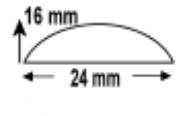

Zuwiderhandlungen werden auf jeden Fall gerichtlich verfolgt.

Wichtig
7,5 Watt/Meter
250 LED auf 10
M

Alle Effekte durch einem Schlauch

Artikel: 20190-000

RGB SMD Lichtschlauch 5 Volt / 16x24 mm

Artikel: 20195-000