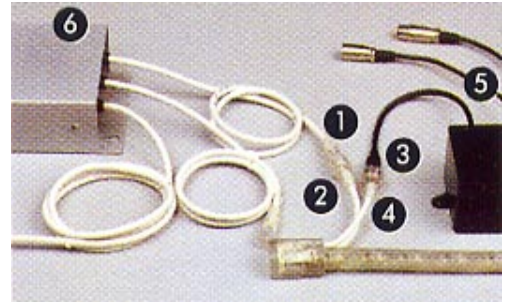

Installation/Material

- ⇒ Einfach Verlegung wie ein normaler Lichtschlauch
- ⇒ Keine zusätzlichen Abdeckungen nötig, Schlauch ist Außen einsetzbar
- ⇒ Beliebige Längen, da schneidbar je 40 mm, hinter jeder LED
- ⇒ Verlängerbar durch Zubehör
- ⇒ Einfache Instandsetzung bei evtl. Reparaturarbeiten
- ⇒ Gerade Linien in Schienen oder Haltern möglich

Technik / Werte

- ⇒ LED Abstand 40 mm
- ⇒ Geringer Stromverbrauch: 7,5 Watt je Meter
- ⇒ Nach jeder LED kann geschnitten werden
- ⇒ Lichteffekte durch Controller
- ⇒ Maße: 16x24 mm

Anwendung / Zubehörteile

Einspeisung für einfache Längen

- 1 Verbindung / Stromzufuhr vom Stromteil auf den Schlauch
- 2
- 3 Verbindung / Steuerleitung vom Controller auf den Schlauch
- 4
- 5 Controller für max. 100 Meter
- 6 Stromversorgung für maximal 10 Meter 5V/30 A