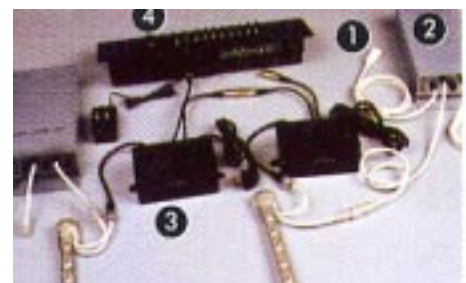

Steuerung von 2 Linien mit 2 Controllern
Ansteuerung mit DMX-Gerät