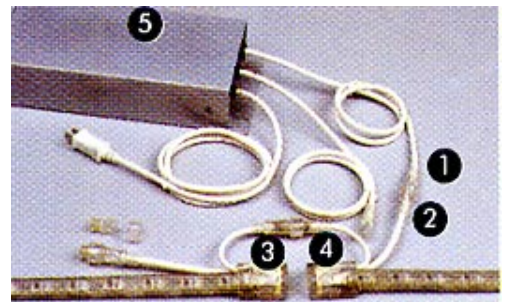

Installation/Material

- ⇒ Einfach Verlegung wie ein normaler Lichtschlauch
- ⇒ Keine zusätzlichen Abdeckungen nötig, Schlauch ist Außen einsetzbar
- ⇒ Beliebige Längen, da schneidbar je 40 mm, hinter jeder LED
- ⇒ Verlängerbar durch Zubehör
- ⇒ Einfache Instandsetzung bei evtl. Reparaturarbeiten
- ⇒ Gerade Linien in Schienen oder Haltern möglich

Einspeisung für einfache Längen

- 1 Verbindung / Stromzufuhr vom Stromteil auf den Schlauch
- 2
- 3 Verbindung / Steuerleitung vom Controller auf den Schlauch
- 4
- 5 Controller für max. 100 Meter
- 6 Stromversorgung für maximal 10 Meter 5V/30 A

Zusätzliche Längen

Stromversorgungsgerät für max. 10 Meter
Für weitere 10 Meter erneute Einspeisung

- 1 Verbindung / Stromzufuhr vom Stromteil auf den Schlauch
- 2
- 3
- 4 Verbindung / Steuerleitung vom Schlauch auf den Schlauch
- 5 Stromversorgungsgerät für maximal 10 Meter 5V/30 A

Anwendung / Zubehörteile

Verbindung von Schlauchteilen

- 1 Verbindung / Stromzufuhr
- 2
- 3 Verbindung / Steuerleitung vom Controller auf den Schlauch
- 4

Endstück mit Endkappen

Controller für max. 100 Meter ohne DMX
Controller für max. 20 Meter mit DMX