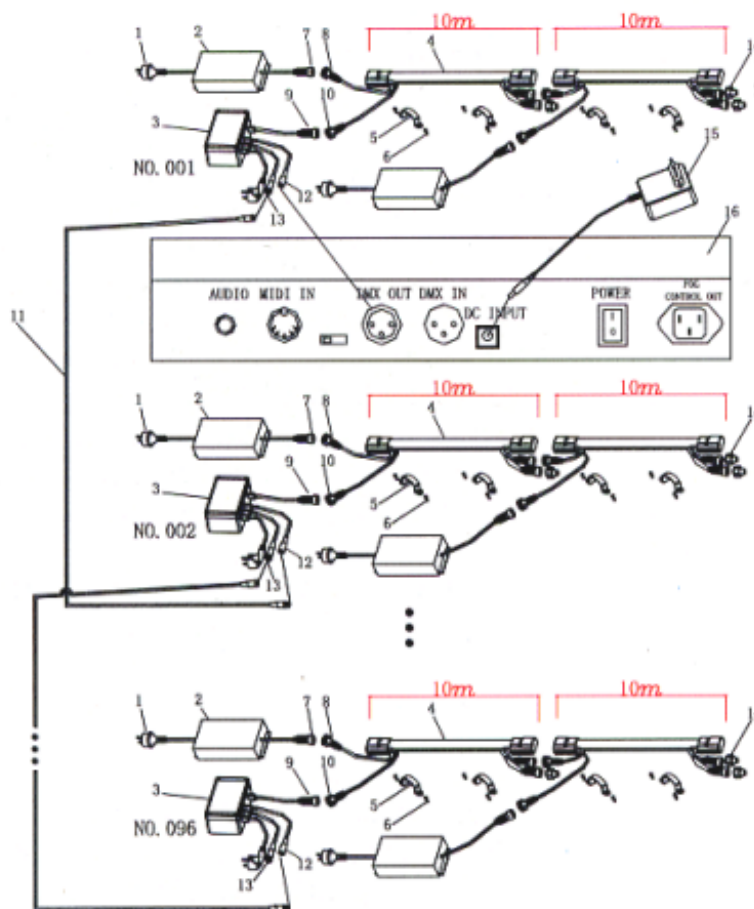

Technik / Werte

- ⇒ LED Abstand 40 mm
- ⇒ Geringer Stromverbrauch: 7,5 Watt je Meter
- ⇒ Nach jeder LED kann geschnitten werden
- ⇒ Lichteffekte durch Controller
- ⇒ Maße: 16x24 mm

Anwendung / Zubehörteile

Einspeisung für einfache Längen

- 1 Verbindung / Stromzufuhr vom Stromteil auf den Schlauch
- 2
- 3 Verbindung / Steuerleitung vom Controller auf den Schlauch
- 4
- 5 Controller für max. 100 Meter
- 6 Stromversorgung für maximal 10 Meter 5V/30 A

Anwendung / Zubehörteile

Verbindung von Schlauchteilen

- 1 Verbindung / Stromzufuhr
- 2
- 3 Verbindung / Steuerleitung vom Controller auf den Schlauch
- 4

Endstück mit Endkappen

Controller für max. 100 Meter ohne DMX
Controller für max. 20 Meter mit DMX

Steuerung von 2 Linien mit 2 Controllern
Ansteuerung mit DMX-Gerät

Anwendungsbeispiel von Längen max. 100 Meter

Anwendungsbeispiel DMX-Steuerung

Max. 96 Controller mit je 20 Meter können gesteuert werden