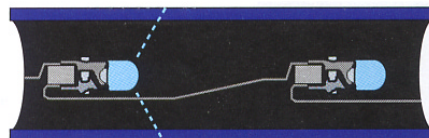

Sonstiges Zubehör für diesen Schlauch
Zubehör Art-Gruppe 70.30.00

Horizontale LED