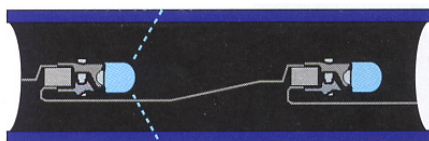

Art: 20020-061
 Klarer Schlauch
 Rote LED
 Rollen zu 45 Meter

Art: 20020-062
 Klarer Schlauch
 Amber/Gelb LED
 Rollen zu 45 Meter

Sonstiges Zubehör
 für diesen Schlauch

Zubehör Art-Gruppe 70.30.00

Artikel: 20049-001
 Stromzuleitung mit Schukostecker
 und Gleichstromrichter
 Ca. 1,50 bis 1,80 Meter