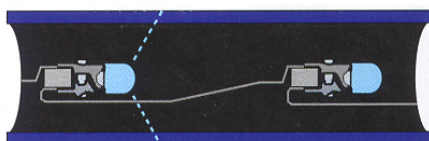

Horizontale LED

Sonstiges

Horizontale Anordnung / Liegende LED
Diffuse Lichtwirkung bei 360 Grad
LED je Meter : 24 LED
Dioden Abstand 4,16 cm
Hohe Leuchtkraft
Lange Lebensdauer
Geringe Wärmeentwicklung