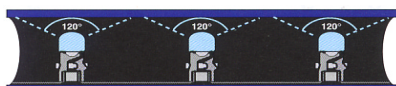

Art-Nr.	Art-Bezeichnung	Rolle/M
20124-004	Transparent/Klar mit roten LED	30
20125-005	Transparent/Klar mit gelben LED	30
20079-001	Zuleitung für LED-Schlauch 12/24/230 Volt	Stück

Sonstiges Zubehör
für diesen Schlauch
Zubehör Art-Gruppe 70.30.00

Hohe Lebensdauer
Geringer Stromverbrauch
Schneidbar je 28 cm an markierter Trennstelle
Max. Länge an einer Zuleitung 50 Meter
1,7 Watt je Meter
12 LED auf 28 cm
LED-Abstand 27,8 mm