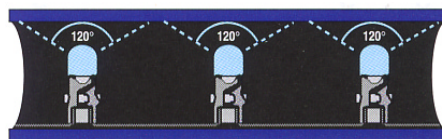

Vertikale LED