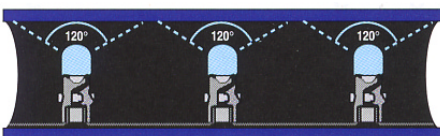

LED - Lichtschlauch 230 V Gruppe: 20.01.01

Wichtig
3,5 Watt/Meter
36 LED/Meter
1,5 Meter Serien
90 M max. Länge

LED-Lichtschlauch 230 V / 13 mm / Vertikale LED

Klarer Schlauch mit klarem und direktem Licht. Für alle übliche Lichtprojekte.

Art: 20015-003
 Klarer Schlauch
 Amber/Gelb LED
 Rollen zu 44 Meter

Artikel: 20049-001
 Stromzuleitung mit Schuko-Stecker und Gleichstromrichter
 Ca. 1,50 bis 1,80 Meter

Vertikale LED

Sonstiges

- Vertikale Anordnung / stehende LED
- LED je Meter : 36 LED
- Dioden Abstand 2,77 cm
- Hohe Leuchtkraft
- Lange Lebensdauer
- Geringe Wärmeentwicklung
- Abstrahlwinkel : 120 Grad