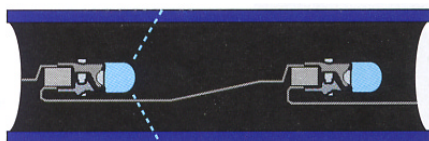

Horizontale LED

Sonstiges

Horizontale Anordnung / Liegende LED
Diffuse Lichtwirkung bei 360 Grad
LED je Meter : 30 LED
Dioden Abstand 3,33 cm
Hohe Leuchtkraft
Lange Lebensdauer
Geringe Wärmeentwicklung