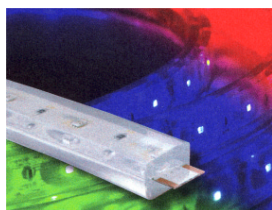

RGB - SMD - LED - Lichtschlauch 24 Volt / 230 Volt

Gruppe: 20.11.06

Wichtig
7,2 Watt/Meter
36 SMD je Meter
20 cm Serien / 24 V
200 cm Serien /
230V

SMD - LED
24 V / 230 V
Starkes Licht für
RGB Lichteffekte