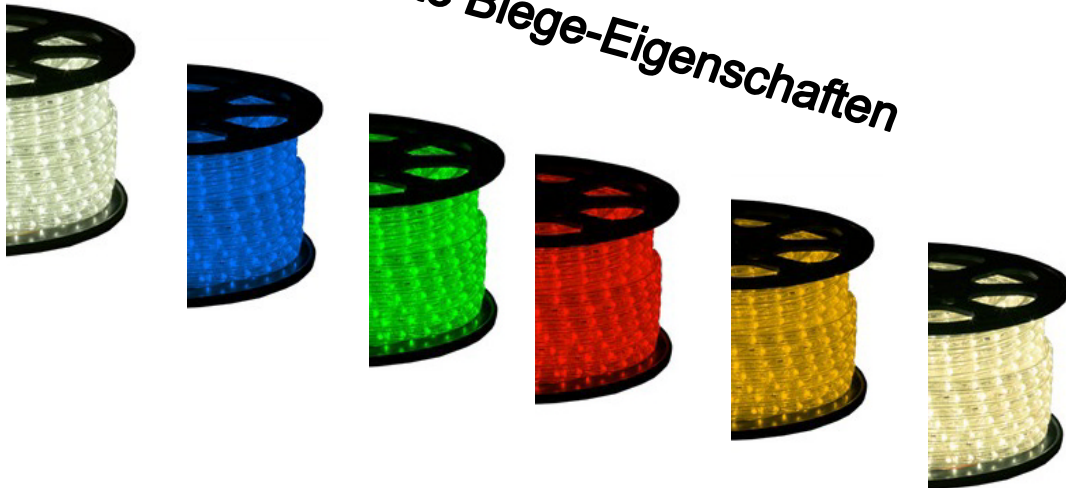

Sonstiges Zubehör für diesen Schlauch
Zubehör Art-Gruppe 70.30.00