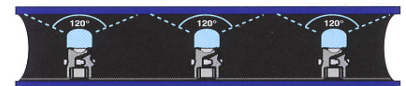

Sonstiges Zubehör
 für diesen Schlauch

Zubehör Art-Gruppe 70.35

Technik

Vertikal stehende LED
 Direkte gerichtete LED
 LED je Meter : 36 LED
 Dioden Abstand: 27,8 mm
 Hohe Leuchtkraft
 Lange Lebensdauer
 Geringe Wärmeentwicklung